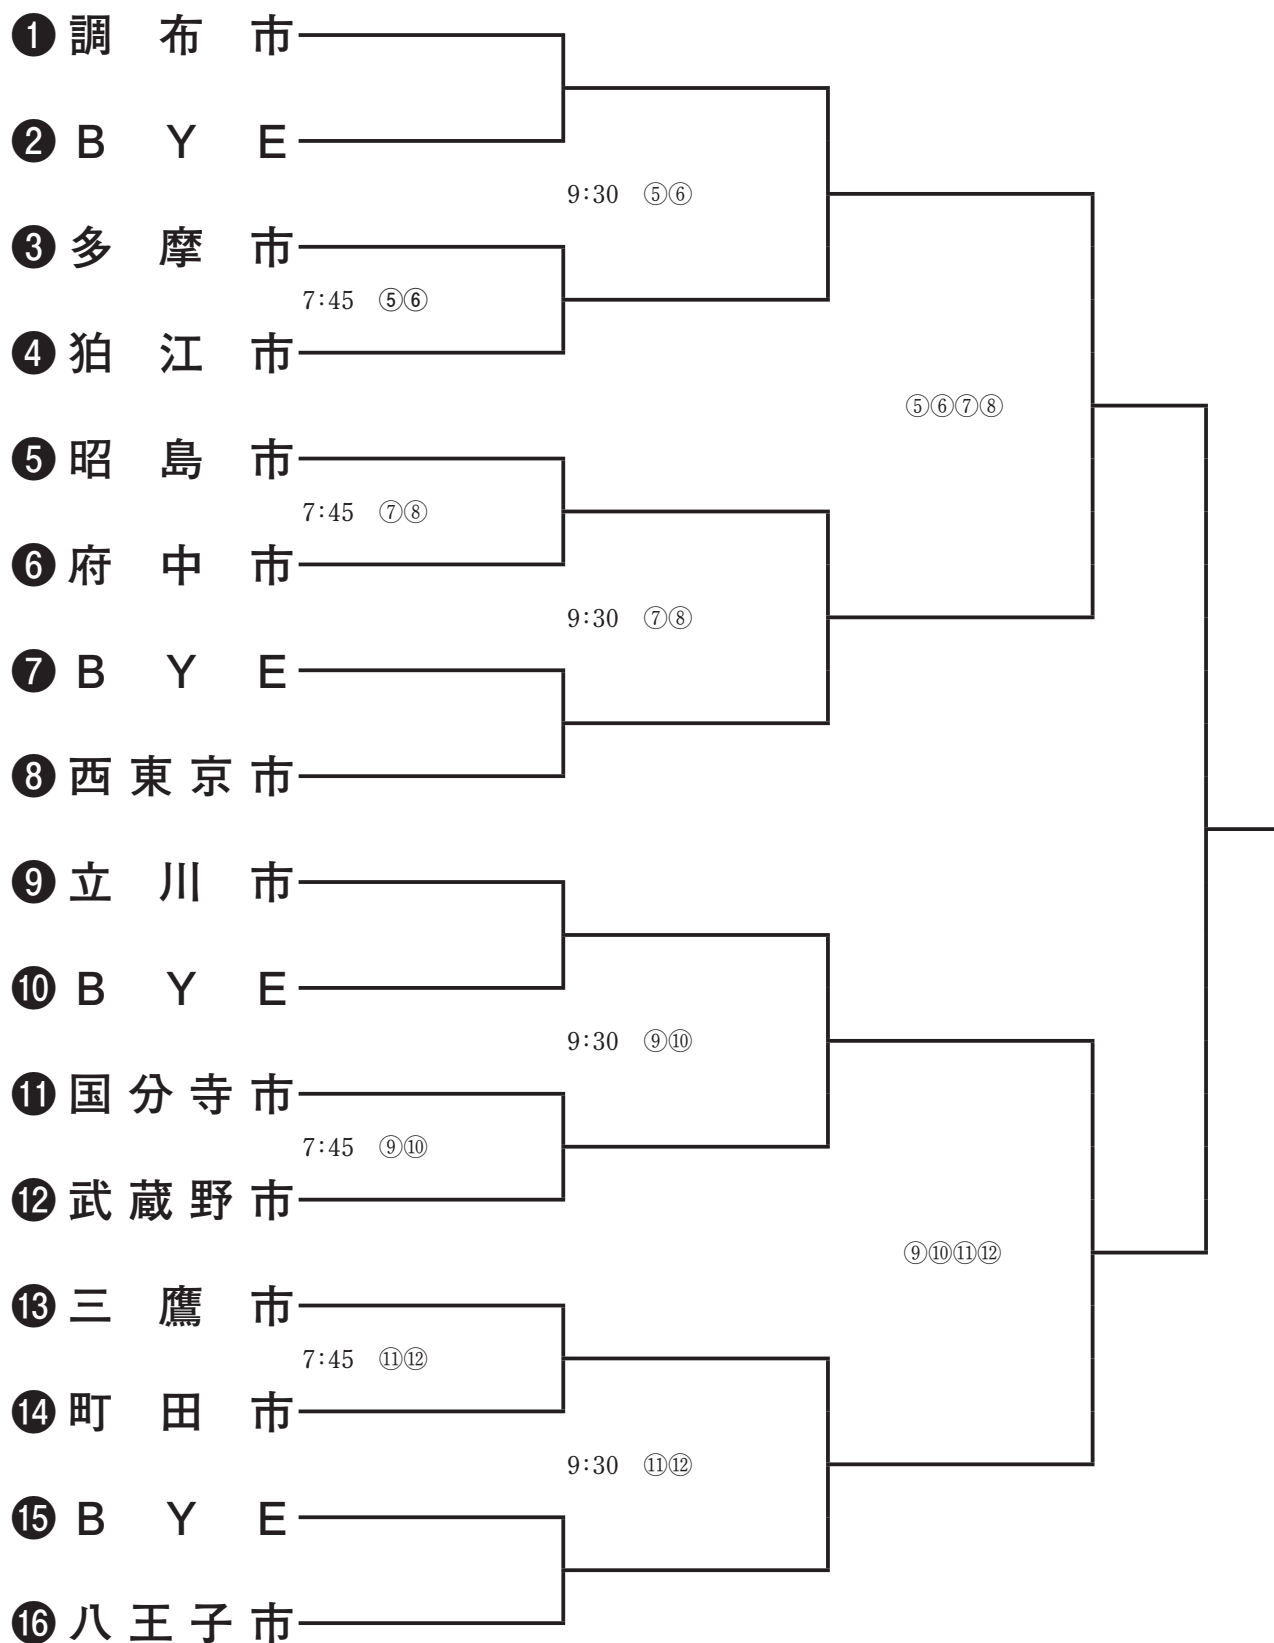

1 部 (集合時間と使用コート)