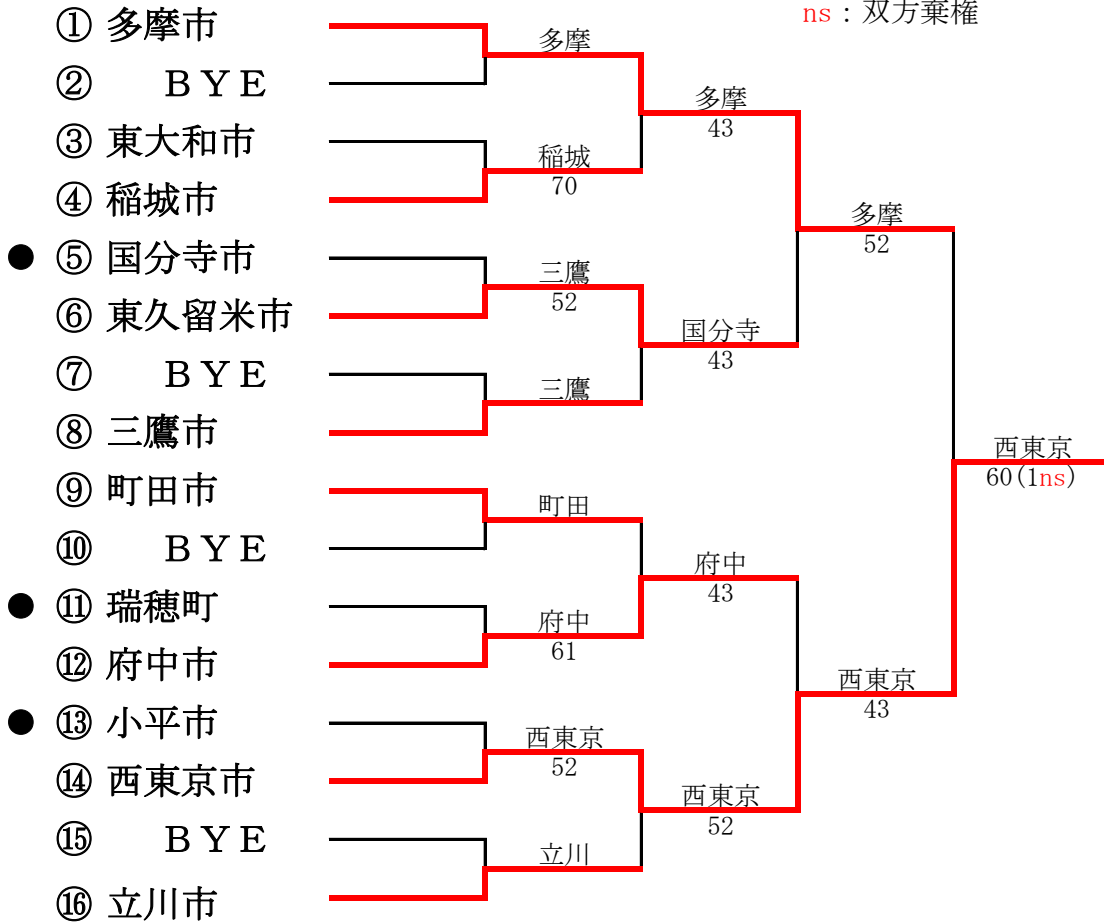

第1部

第2部

第28回東京都市町村対抗庭球大会

平成20年7月27日(日)、9月7日(日) 昭和の森スポーツセンター

● 2部へ、○1部へ

第1部

第2部

第27回東京都市町村対抗庭球大会

平成19年7月29日(日) 昭和の森スポーツセンター

● 2部へ、○ 1部へ

第1部

第2部