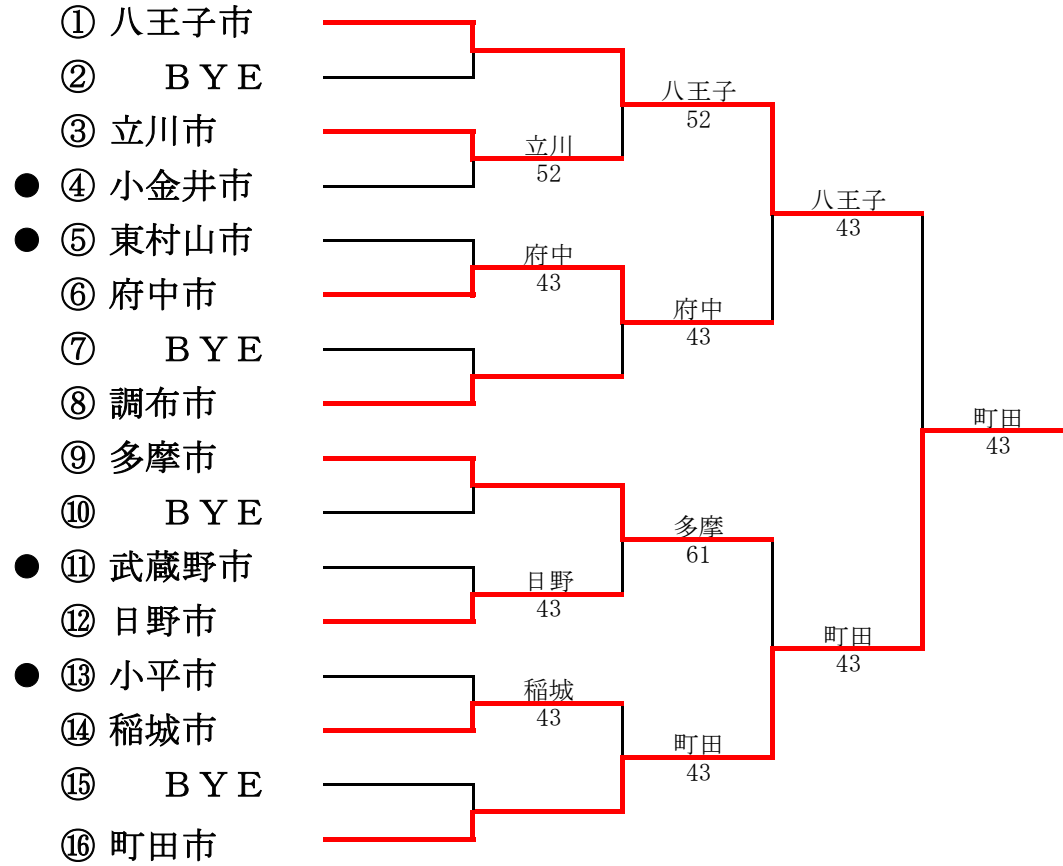

第37回東京都市町村対抗庭球大会

平成29年7月23日(日) 昭和の森スポーツセンター

● 2部へ、○ 1部へ

第1部

第2部

第36回東京都市町村対抗庭球大会

平成28年7月24日(日) 昭和の森スポーツセンター

● 2部へ、○ 1部へ

第1部

第2部

第35回東京都市町村対抗庭球大会

平成27年7月26日(日) 昭和の森スポーツセンター

● 2部へ、○ 1部へ

第1部

第2部

第34回東京都市町村対抗庭球大会

平成26年7月27日(日) 昭和の森スポーツセンター

● 2部へ、○ 1部へ

第1部

第2部

第33回東京都市町村対抗庭球大会

平成25年年7月28日(日) 昭和の森スポーツセンター

● 2部へ、○1部へ

第1部