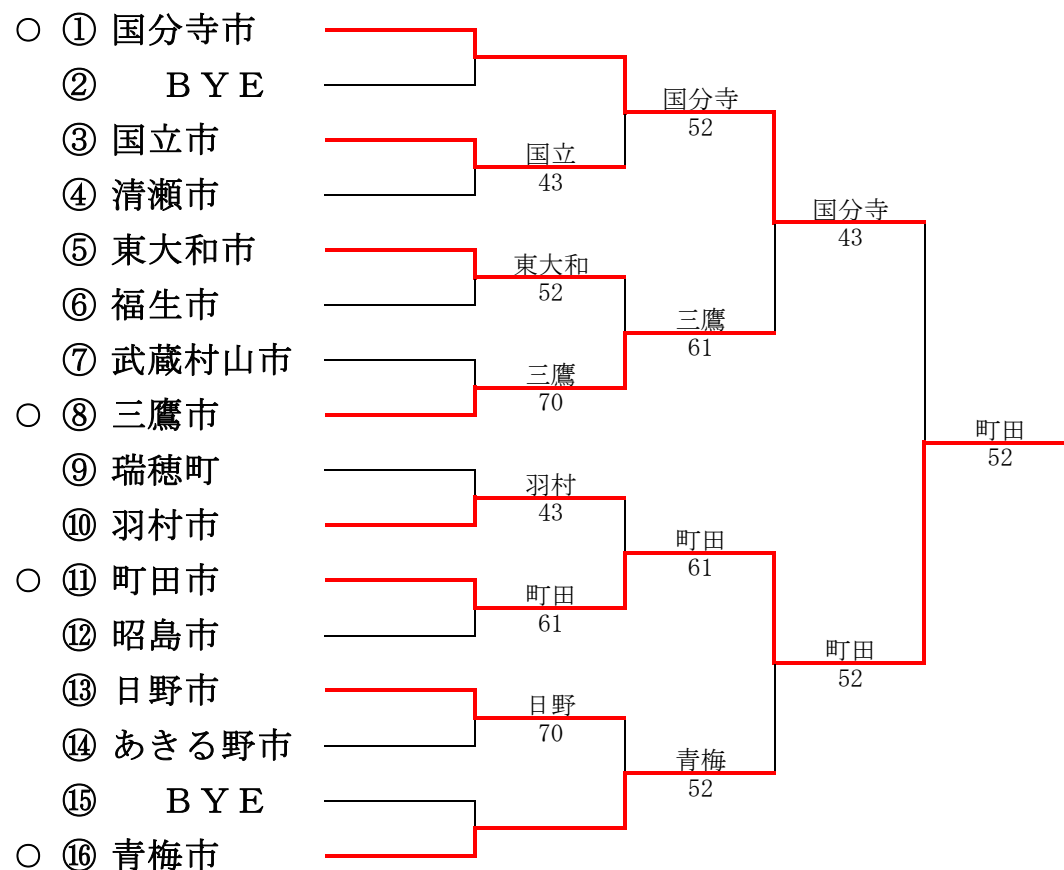

第33回東京都市町村対抗庭球大会

平成25年年7月28日(日) 昭和の森スポーツセンター

● 2部へ、○1部へ

第1部

第2部