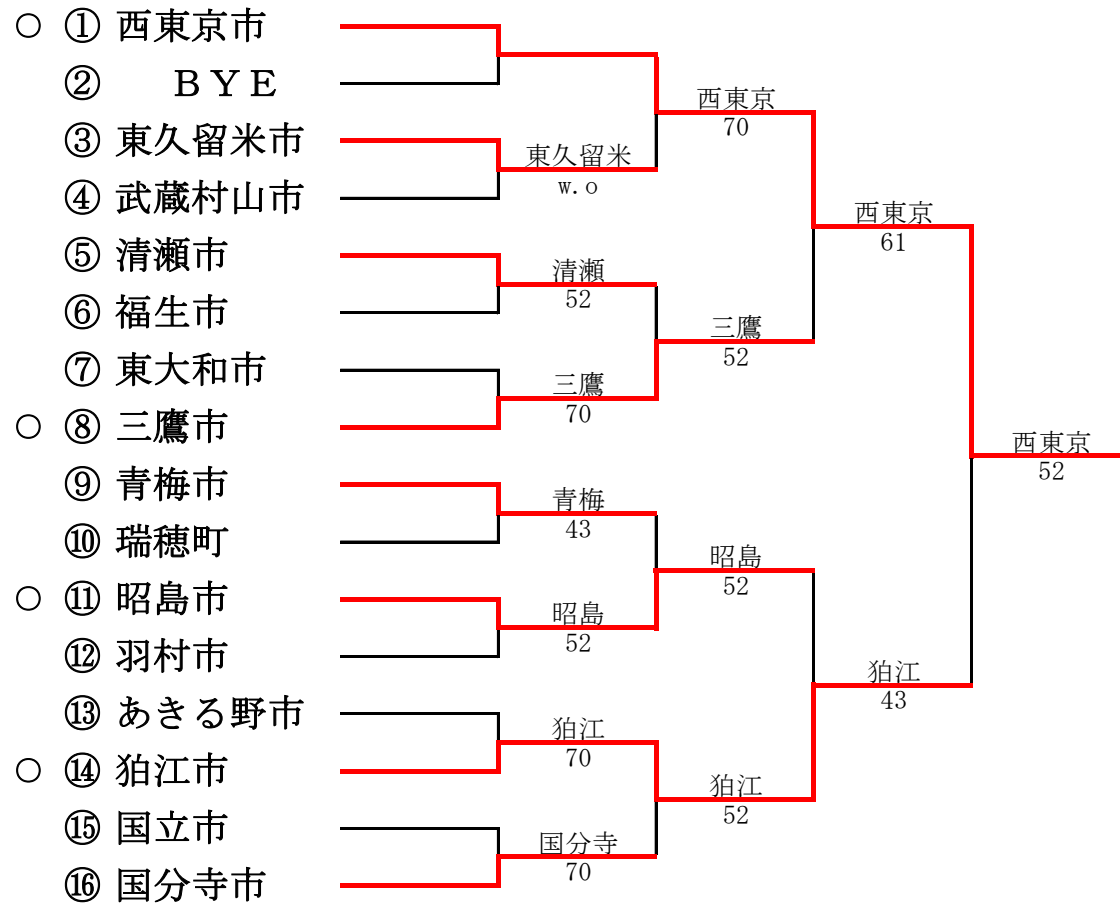

第38回東京都市町村対抗庭球大会

平成30年7月22日(日) 昭和の森スポーツセンター

● 2部へ、○ 1部へ

第1部

第2部

第37回東京都市町村対抗庭球大会

平成29年7月23日(日) 昭和の森スポーツセンター

● 2部へ、○ 1部へ

第1部

第2部

第36回東京都市町村対抗庭球大会

平成28年7月24日(日) 昭和の森スポーツセンター

● 2部へ、○ 1部へ

第1部

第2部

第35回東京都市町村対抗庭球大会

平成27年7月26日(日) 昭和の森スポーツセンター

● 2部へ、○ 1部へ

第1部

第2部

第34回東京都市町村対抗庭球大会

平成26年7月27日(日) 昭和の森スポーツセンター

● 2部へ、○ 1部へ

第1部