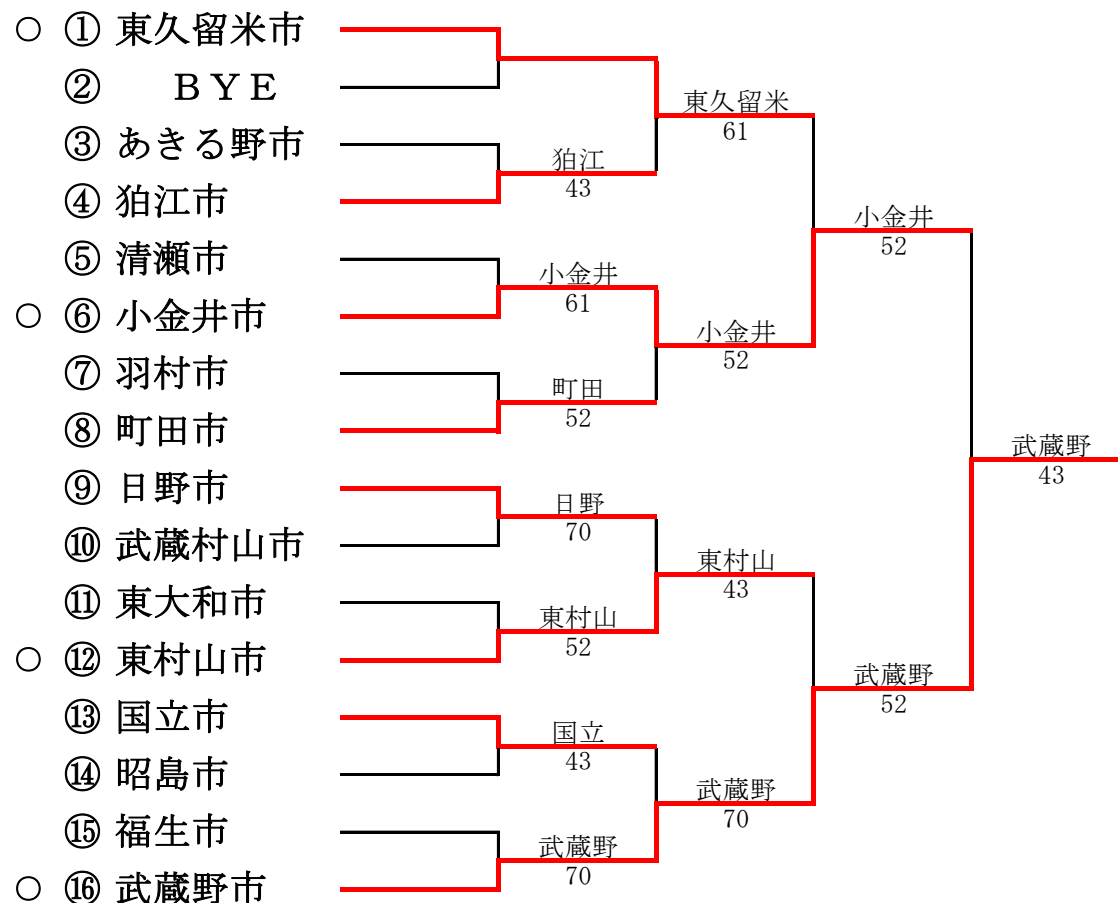

第2部

第33回東京都市町村対抗庭球大会

平成25年年7月28日(日) 昭和の森スポーツセンター

● 2部へ、○ 1部へ

第1部

第2部

第32回東京都市町村対抗庭球大会

平成24年年7月29日(日) 昭和の森スポーツセンター

● 2部へ、○1部へ

第1部

第2部

第31回東京都市町村対抗庭球大会

平成23年年7月24日(日) 昭和の森スポーツセンター

● 2部へ、○ 1部へ

第1部

第2部