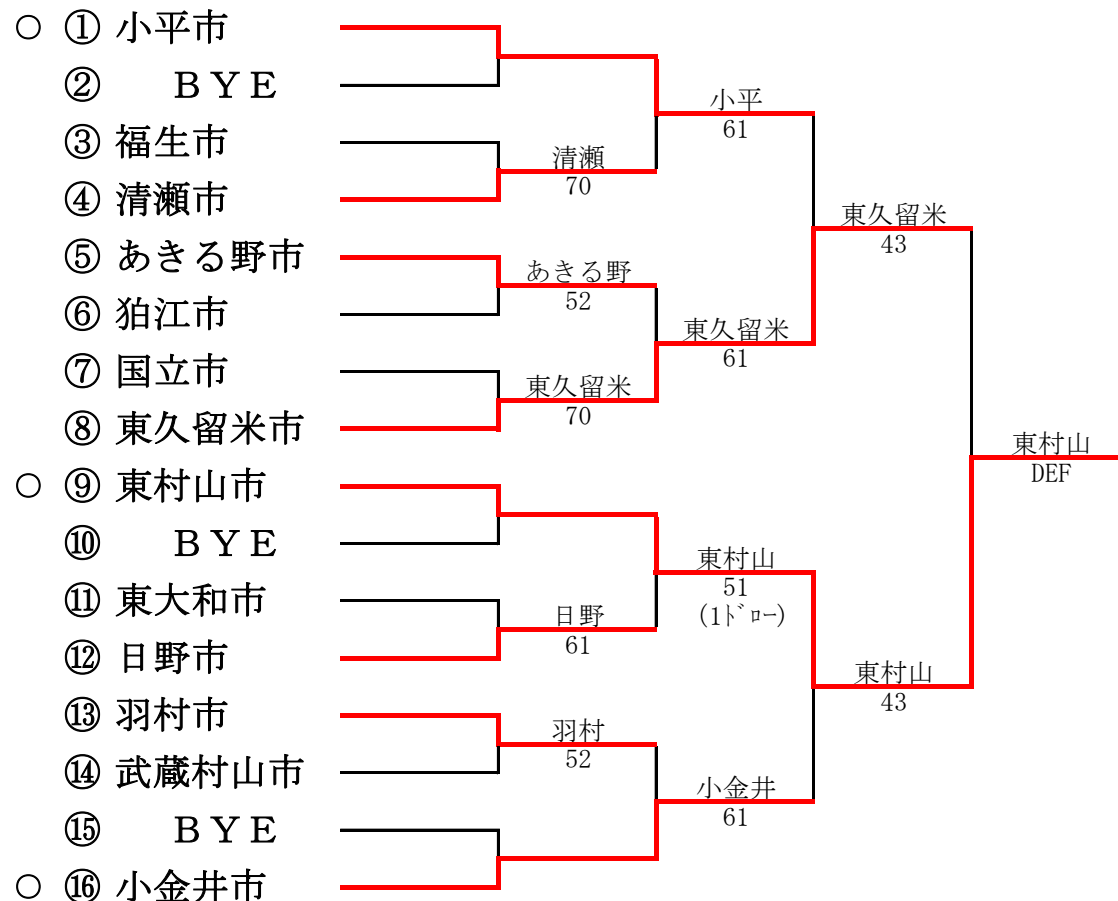

第34回東京都市町村対抗庭球大会

平成26年7月27日(日) 昭和の森スポーツセンター

● 2部へ、○ 1部へ

第1部

第2部