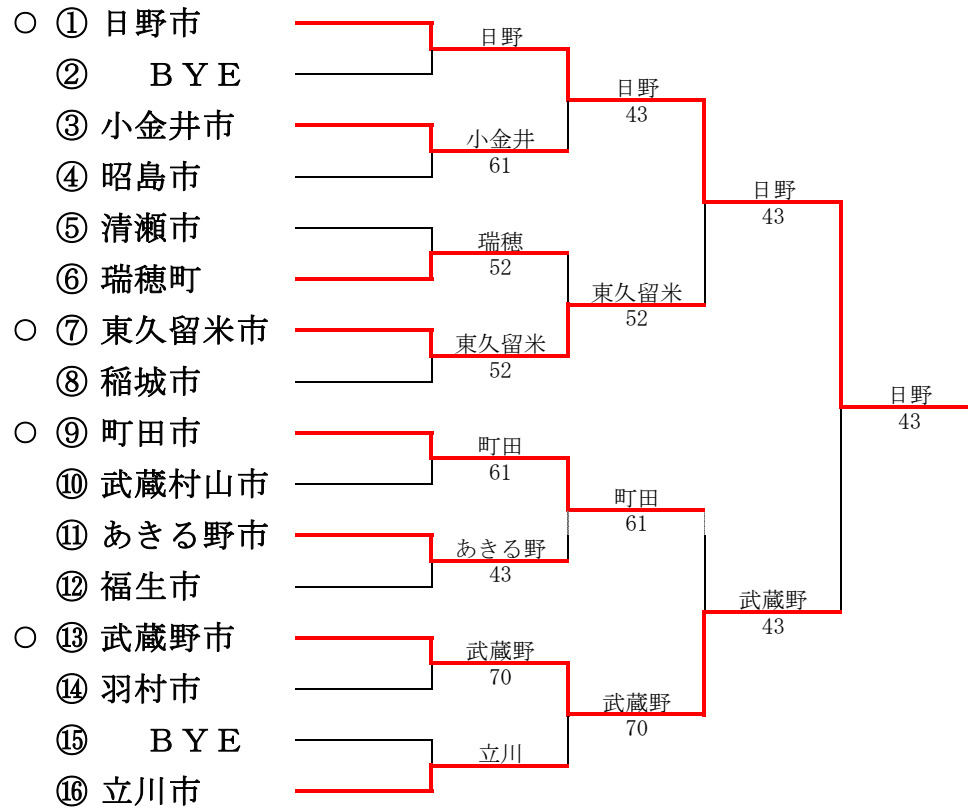

● 2部へ、○ 1部へ

第1部

第2部

第30回東京都市町村対抗庭球大会

平成22年年7月25日(日) 昭和の森スポーツセンター

● 2部へ、○1部へ

第1部

第2部