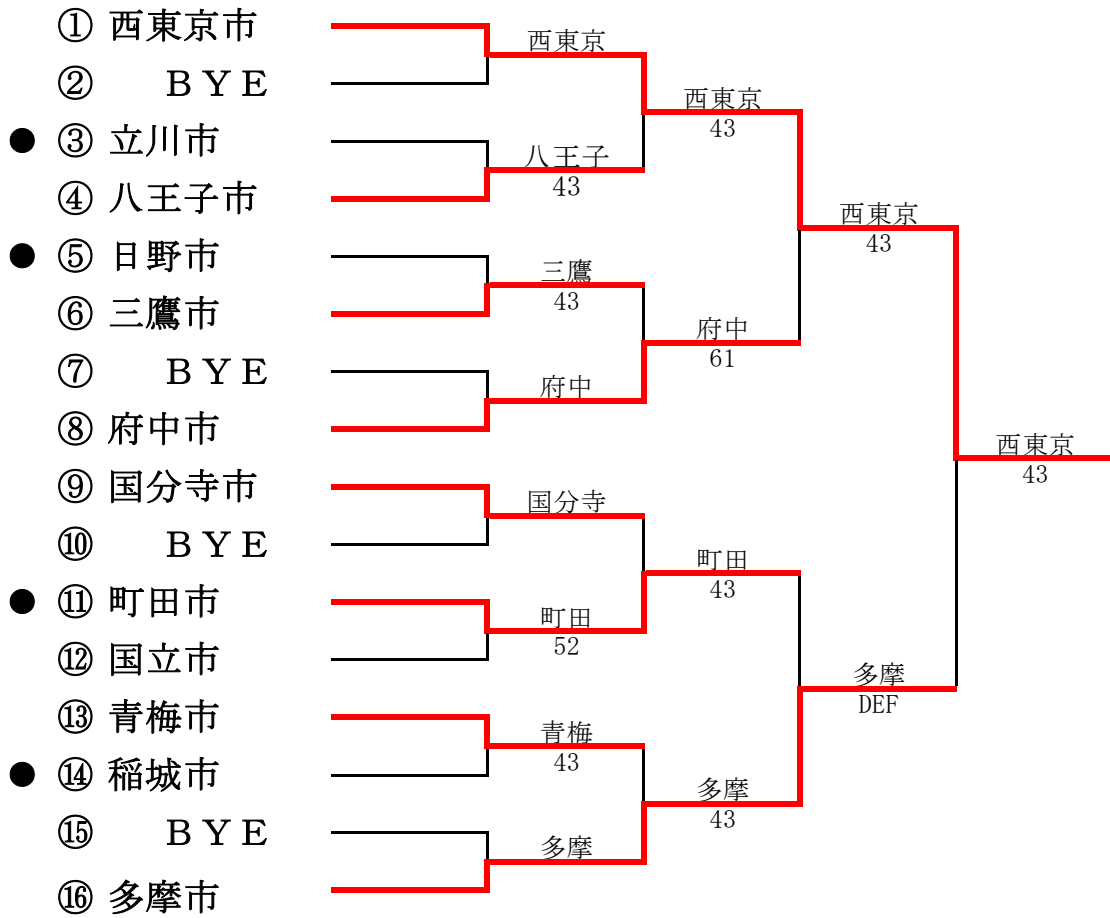

第29回東京都市町村対抗庭球大会

平成21年年7月26日(日) 昭和の森スポーツセンター

● 2部へ、○ 1部へ

第1部