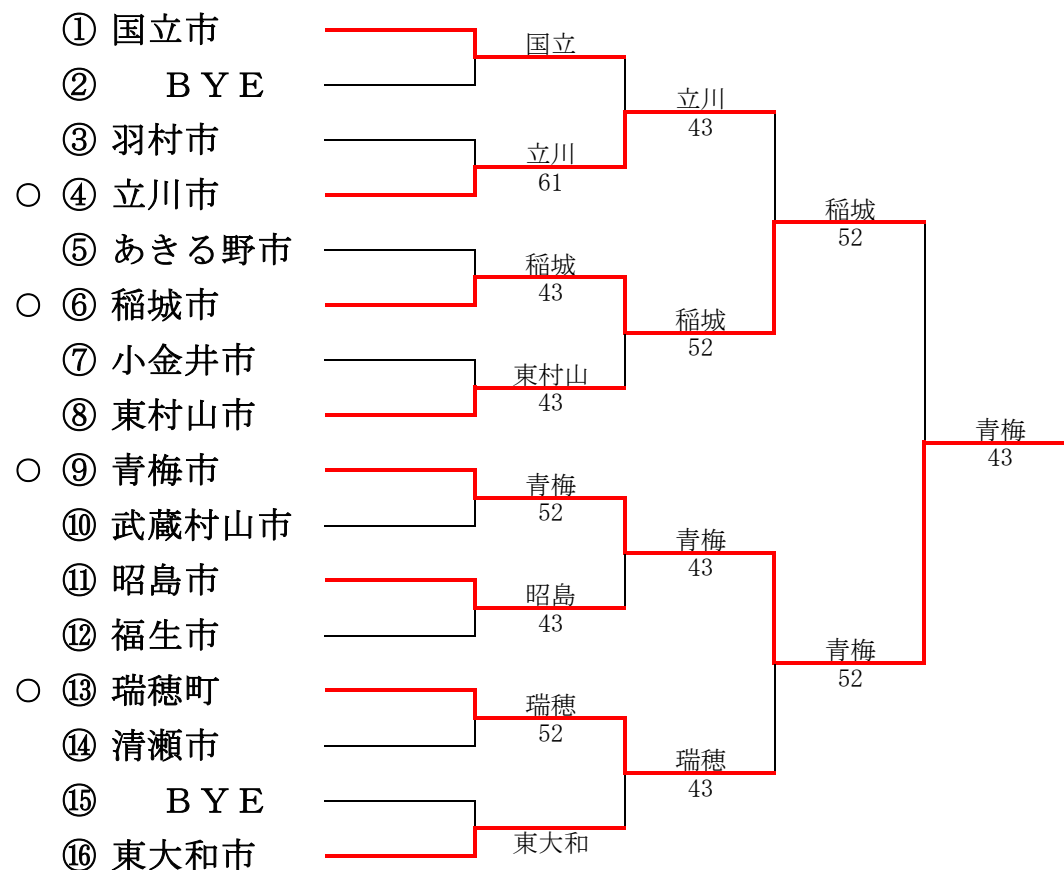

第2部

第32回東京都市町村対抗庭球大会

平成24年年7月29日(日) 昭和の森スポーツセンター

● 2部へ、○1部へ

第1部

第2部

第31回東京都市町村対抗庭球大会

平成23年年7月24日(日) 昭和の森スポーツセンター

● 2部へ、○ 1部へ

第1部

第2部

第30回東京都市町村対抗庭球大会

平成22年年7月25日(日) 昭和の森スポーツセンター

● 2部へ、○1部へ

第1部

第2部