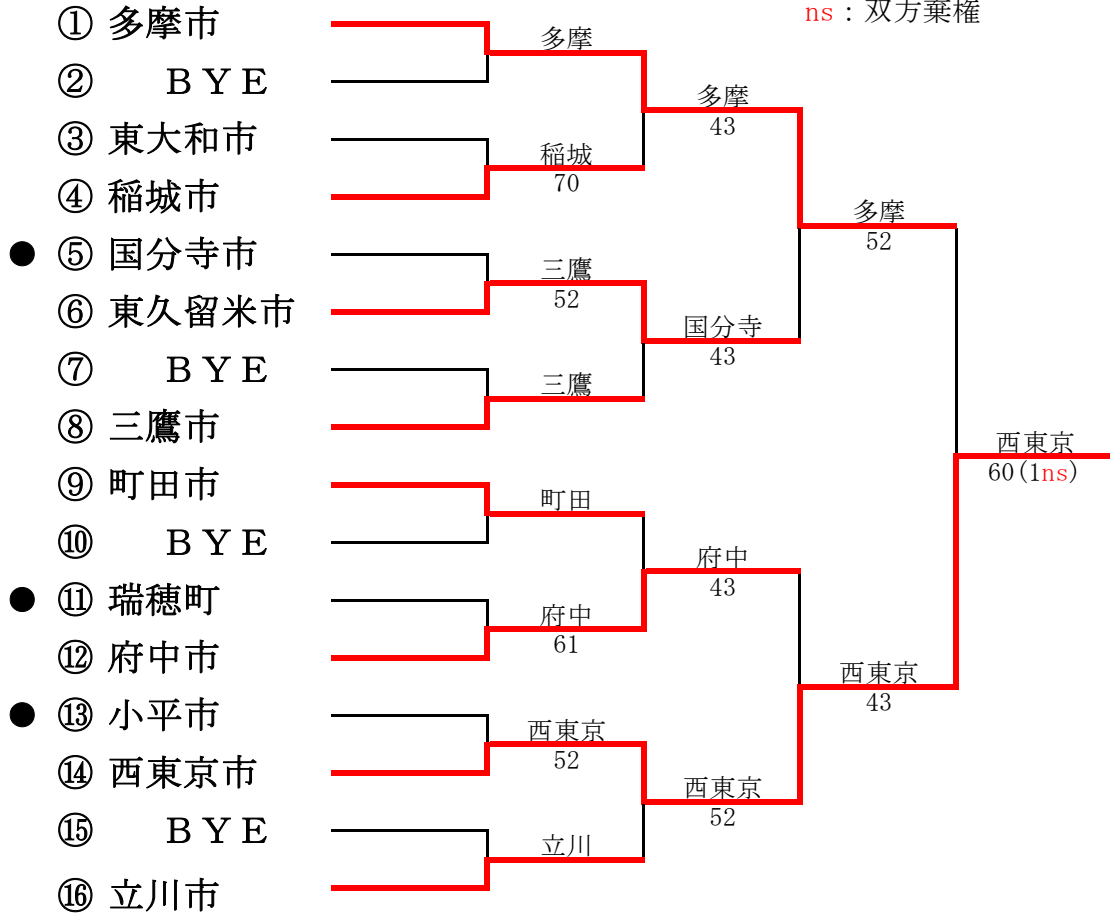

第29回東京都市町村対抗庭球大会

平成21年年7月26日(日) 昭和の森スポーツセンター

● 2部へ、○ 1部へ

第1部

第2部

第28回東京都市町村対抗庭球大会

平成20年7月27日(日)、9月7日(日) 昭和の森スポーツセンター

● 2部へ、○1部へ

ns : 双方棄権

第1部

第2部

第27回東京都市町村対抗庭球大会

平成19年7月29日(日) 昭和の森スポーツセンター

● 2部へ、○ 1部へ

第1部

第2部