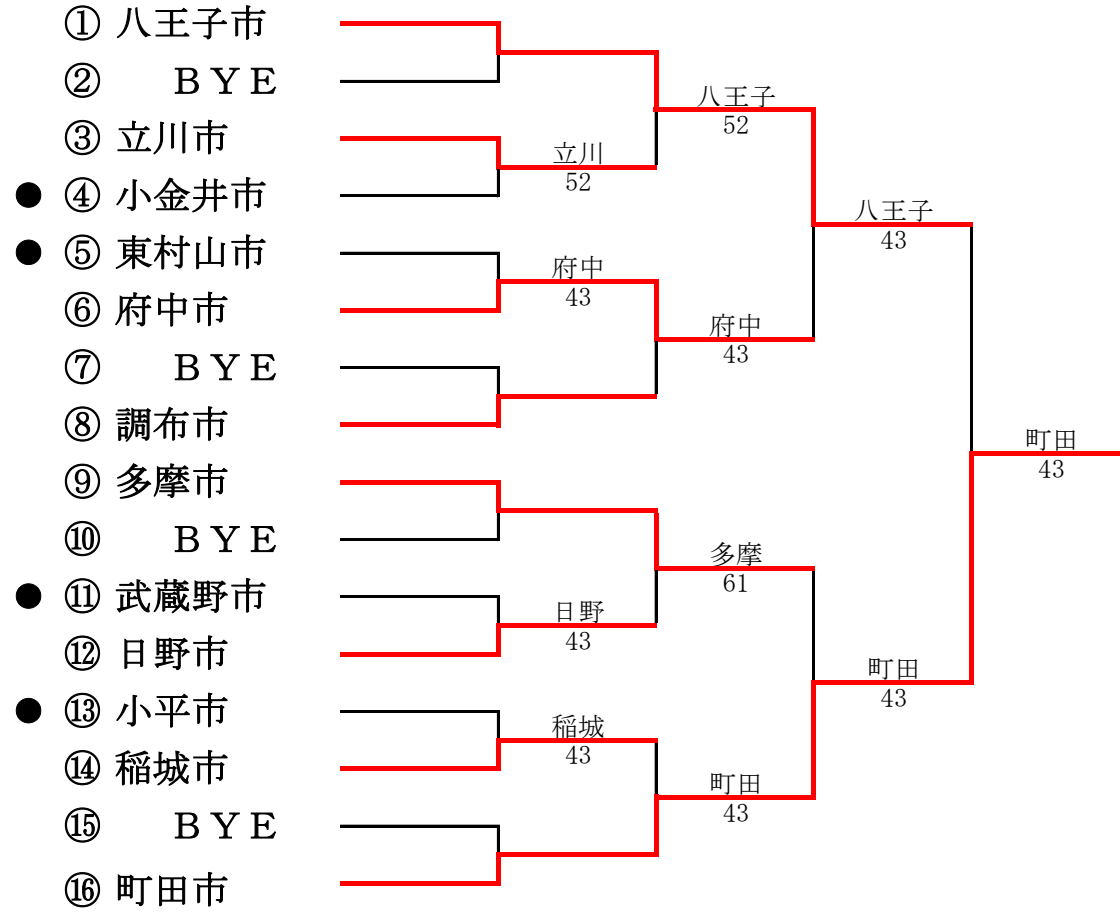

第38回東京都市町村対抗庭球大会

平成30年7月22日(日) 昭和の森スポーツセンター

● 2部へ、○ 1部へ

第1部

第2部

第37回東京都市町村対抗庭球大会

平成29年7月23日(日) 昭和の森スポーツセンター

● 2部へ、○ 1部へ

第1部

第2部

第36回東京都市町村対抗庭球大会

平成28年7月24日(日) 昭和の森スポーツセンター

● 2部へ、○ 1部へ

第1部

第2部

第35回東京都市町村対抗庭球大会

平成27年7月26日(日) 昭和の森スポーツセンター

● 2部へ、○ 1部へ

第1部

第2部

第34回東京都市町村対抗庭球大会

平成26年7月27日(日) 昭和の森スポーツセンター

● 2部へ、○ 1部へ

第1部