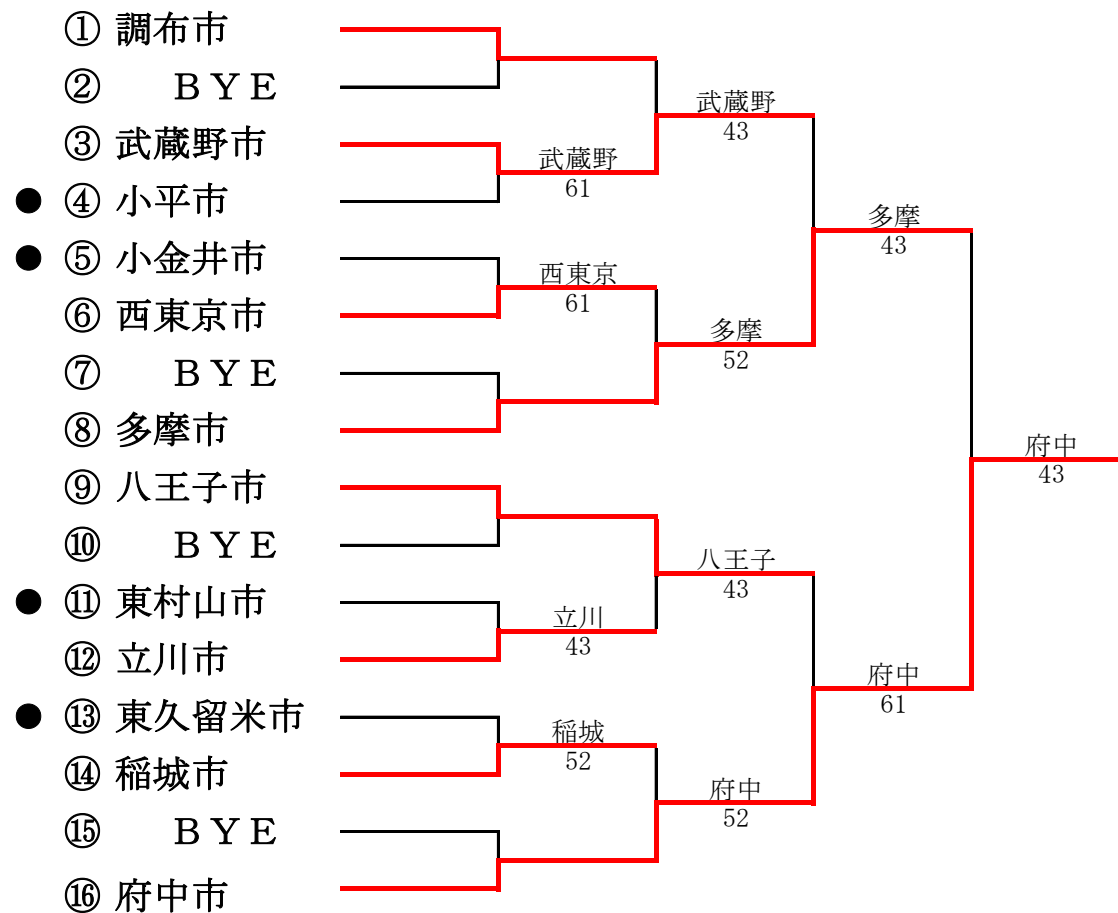

第2部

第33回東京都市町村対抗庭球大会

平成25年年7月28日(日) 昭和の森スポーツセンター

● 2部へ、○ 1部へ

第1部

第2部

第32回東京都市町村対抗庭球大会

平成24年年7月29日(日) 昭和の森スポーツセンター

● 2部へ、○1部へ

第1部

第2部

第31回東京都市町村対抗庭球大会

平成23年年7月24日(日) 昭和の森スポーツセンター

● 2部へ、○ 1部へ

第1部

第2部