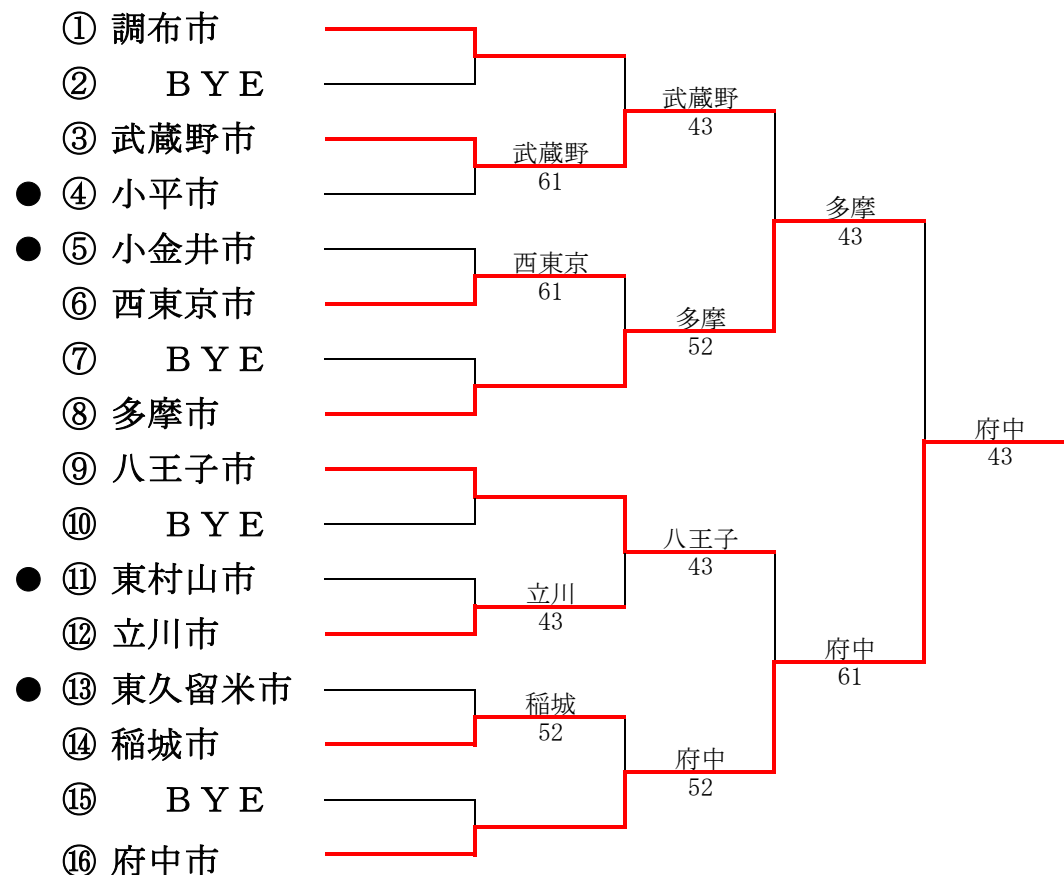

平成26年7月27日(日) 昭和の森スポーツセンター

● 2部へ、○ 1部へ

第1部

第2部

第33回東京都市町村対抗庭球大会

平成25年年7月28日(日) 昭和の森スポーツセンター

● 2部へ、○1部へ

第1部