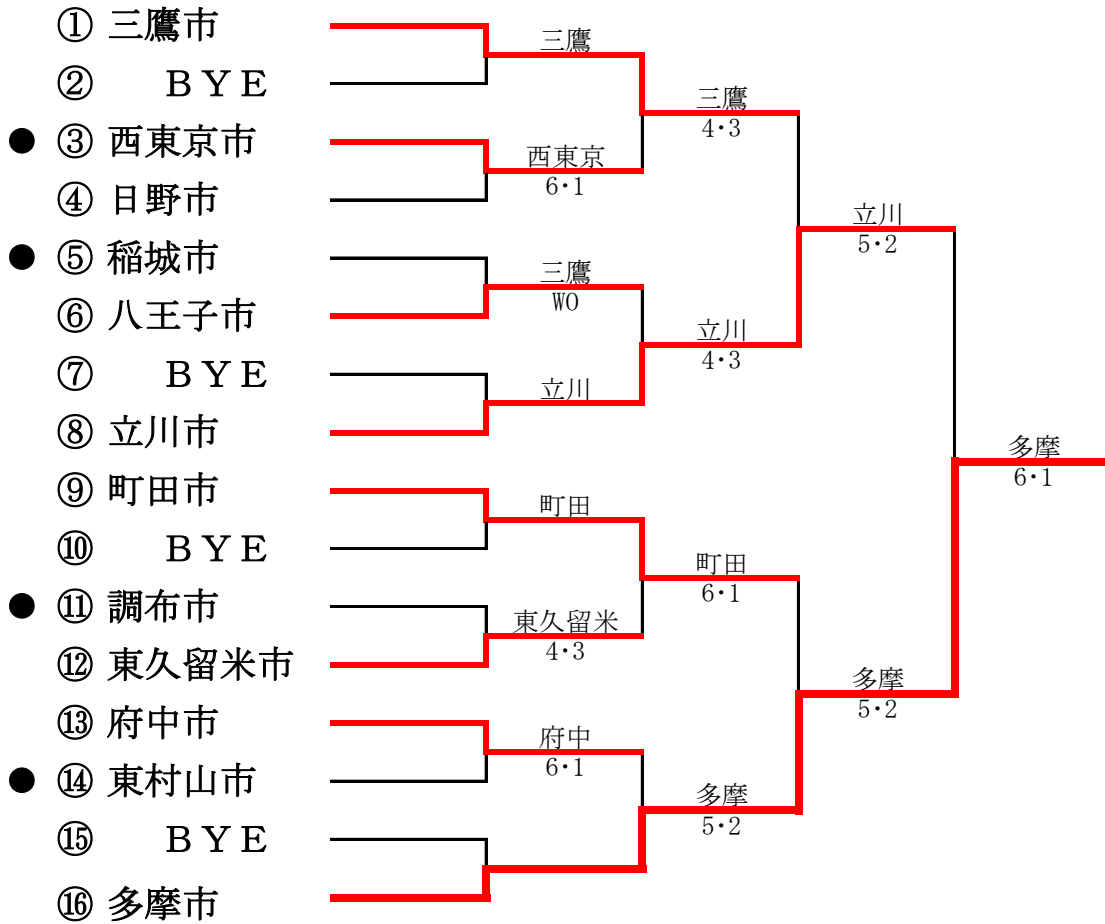

第1部

第2部

第28回東京都市町村対抗庭球大会

平成20年7月27日(日)、9月7日(日) 昭和の森スポーツセンター

● 2部へ、○1部へ

第1部

第2部

第27回東京都市町村対抗庭球大会

平成19年7月29日(日) 昭和の森スポーツセンター

● 2部へ、○ 1部へ

第1部

第2部