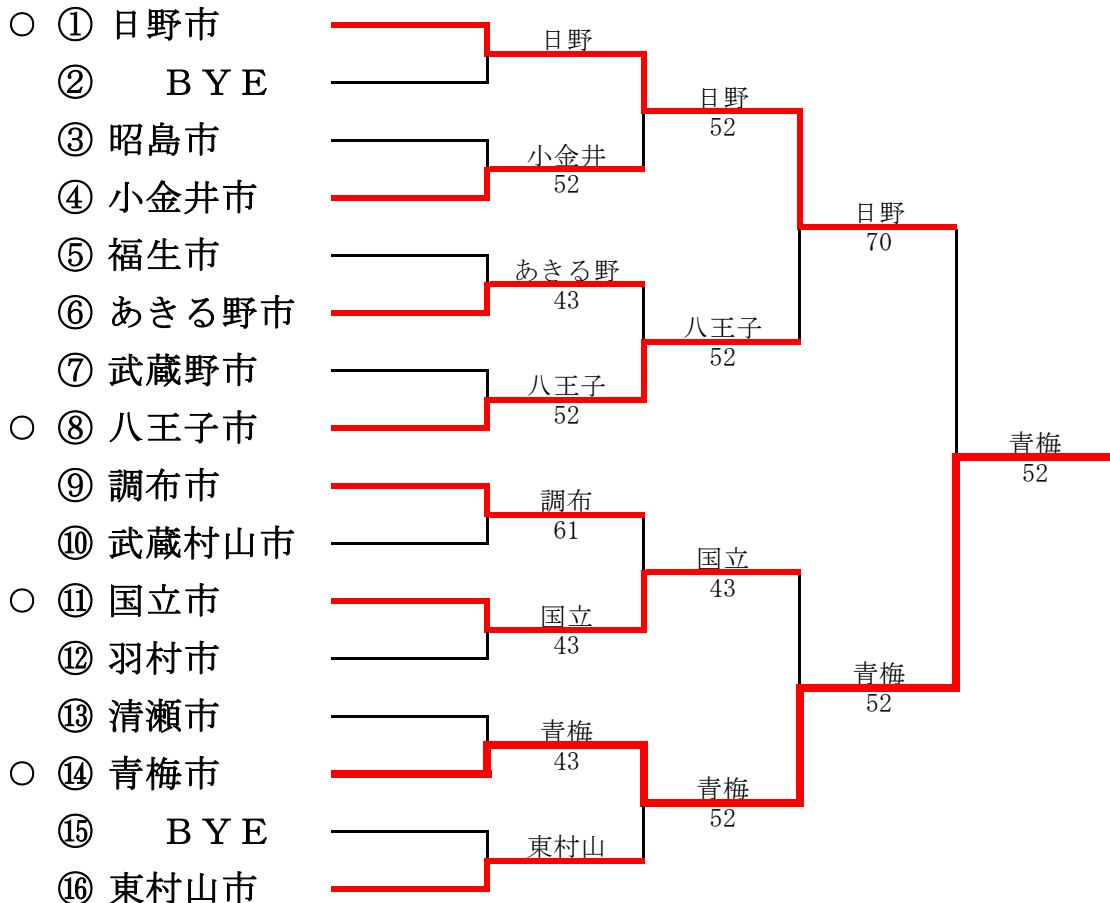

第29回東京都市町村対抗庭球大会

平成21年年7月26日(日) 昭和の森スポーツセンター

● 2部へ、○ 1部へ

第1部

第2部

第28回東京都市町村対抗庭球大会

平成20年7月27日(日)、9月7日(日) 昭和の森スポーツセンター

● 2部へ、○1部へ

ns : 双方棄権

第1部

第2部

第27回東京都市町村対抗庭球大会

平成19年7月29日(日) 昭和の森スポーツセンター

● 2部へ、○ 1部へ

第1部

第2部