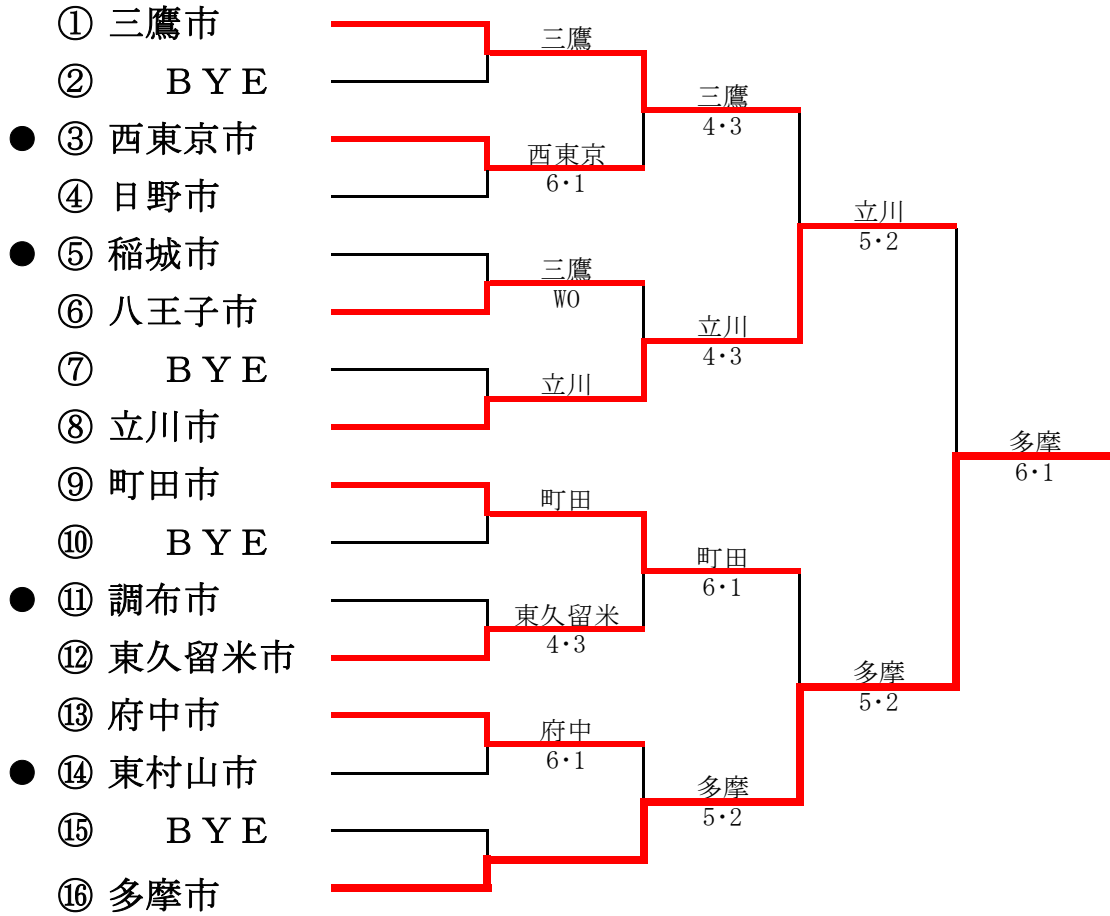

第29回東京都市町村対抗庭球大会

平成21年年7月26日(日) 昭和の森スポーツセンター

● 2部へ、○ 1部へ

第1部

第2部

第28回東京都市町村対抗庭球大会

平成20年7月27日(日)、9月7日(日) 昭和の森スポーツセンター

● 2部へ、○1部へ

ns : 双方棄権

第1部

第2部

第27回東京都市町村対抗庭球大会

平成19年7月29日(日) 昭和の森スポーツセンター

● 2部へ、○ 1部へ

第1部

第2部