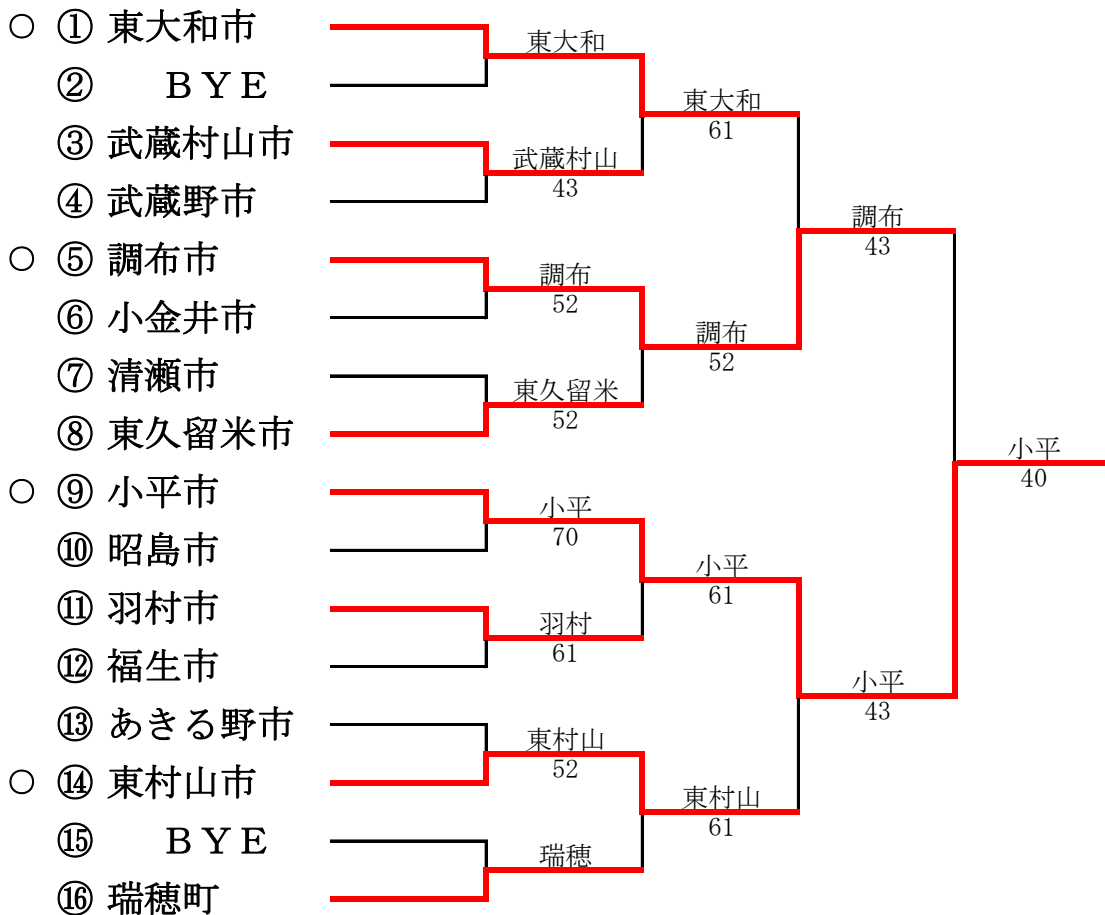

● 2部へ、○1部へ

第1部

第2部

第31回東京都市町村対抗庭球大会

平成23年年7月24日(日) 昭和の森スポーツセンター

● 2部へ、○ 1部へ

第1部

第2部

第30回東京都市町村対抗庭球大会

平成22年年7月25日(日) 昭和の森スポーツセンター

● 2部へ、○1部へ

第1部

第2部

第29回東京都市町村対抗庭球大会

平成21年年7月26日(日) 昭和の森スポーツセンター

● 2部へ、○1部へ

第1部

第2部

第28回東京都市町村対抗庭球大会

平成20年7月27日(日)、9月7日(日) 昭和の森スポーツセンター

● 2部へ、○1部へ

第1部

第2部

第27回東京都市町村対抗庭球大会

平成19年7月29日(日) 昭和の森スポーツセンター

● 2部へ、○ 1部へ

第1部

第2部