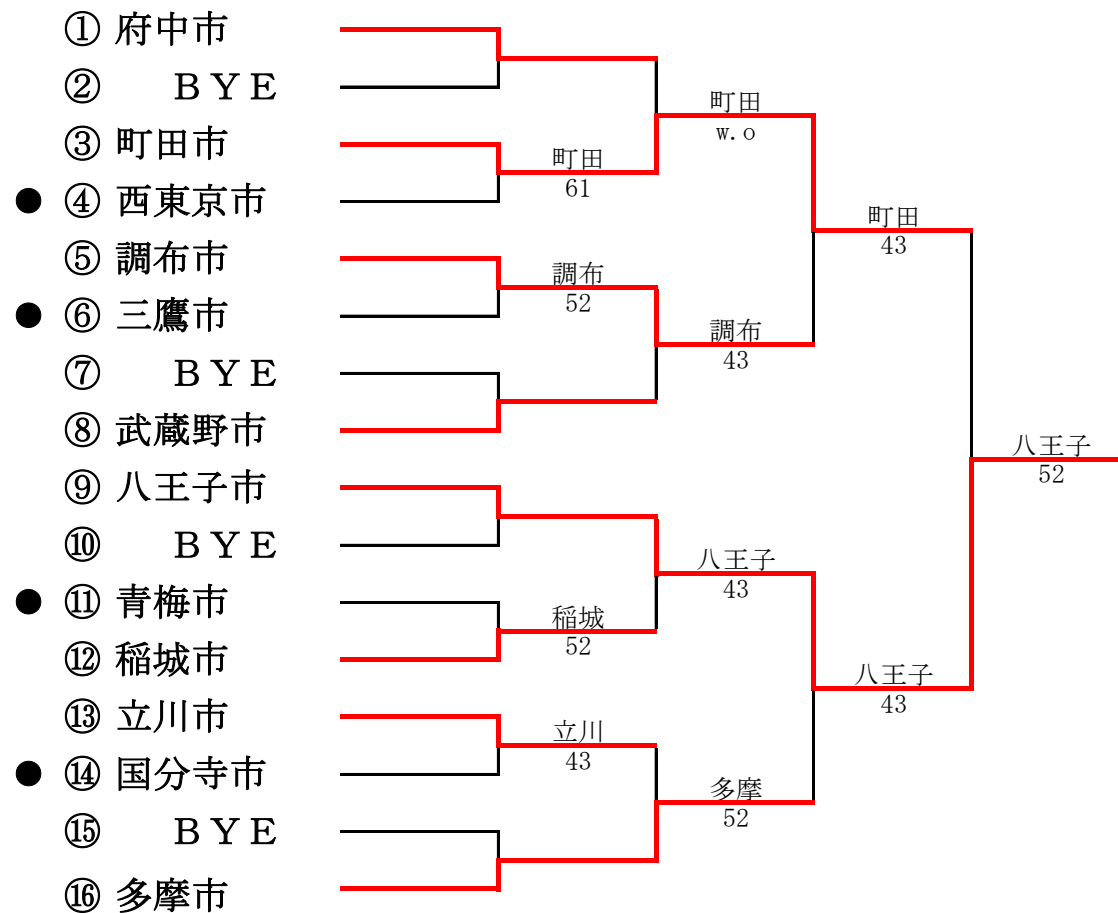

第1部

第2部

第36回東京都市町村対抗庭球大会

平成28年7月24日(日) 昭和の森スポーツセンター

● 2部へ、○ 1部へ

第1部

第2部

第35回東京都市町村対抗庭球大会

平成27年7月26日(日) 昭和の森スポーツセンター

● 2部へ、○ 1部へ

第1部

第2部

第34回東京都市町村対抗庭球大会

平成26年7月27日(日) 昭和の森スポーツセンター

● 2部へ、○ 1部へ

第1部