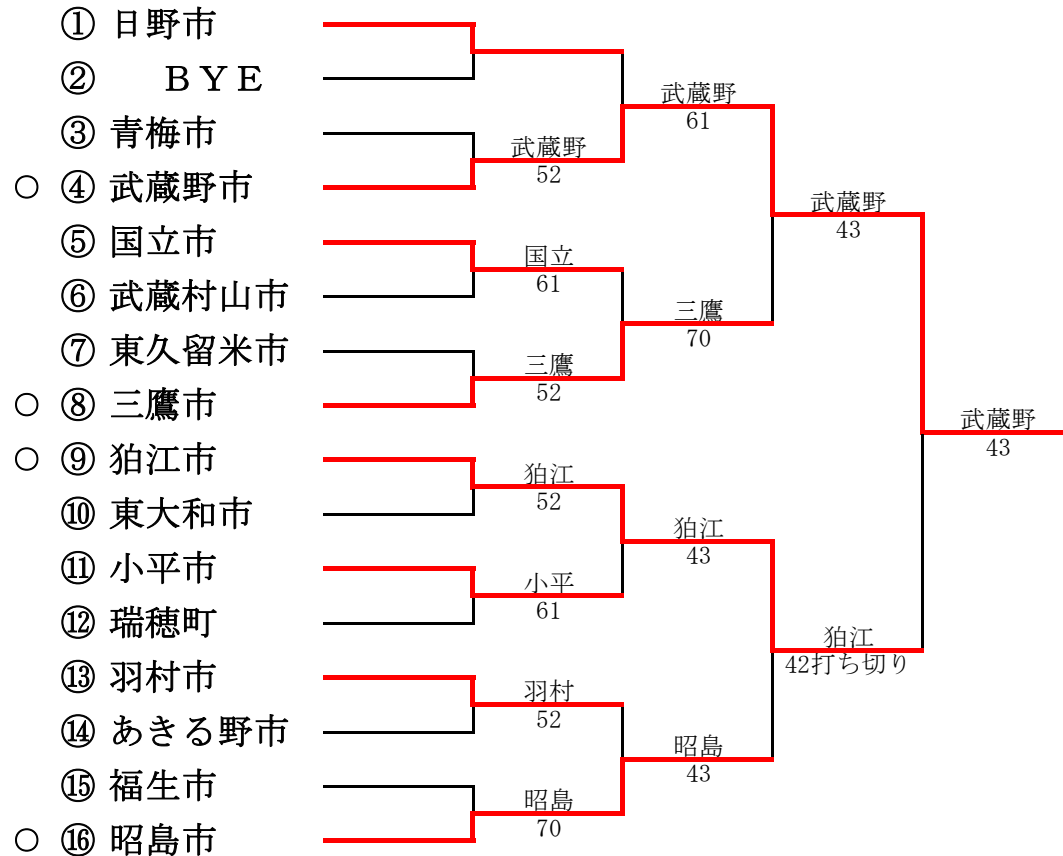

第37回東京都市町村対抗庭球大会

平成29年7月23日(日) 昭和の森スポーツセンター

● 2部へ、○ 1部へ

第1部

第2部

第36回東京都市町村対抗庭球大会

平成28年7月24日(日) 昭和の森スポーツセンター

● 2部へ、○ 1部へ

第1部

第2部

第35回東京都市町村対抗庭球大会

平成27年7月26日(日) 昭和の森スポーツセンター

● 2部へ、○ 1部へ

第1部

第2部

第34回東京都市町村対抗庭球大会