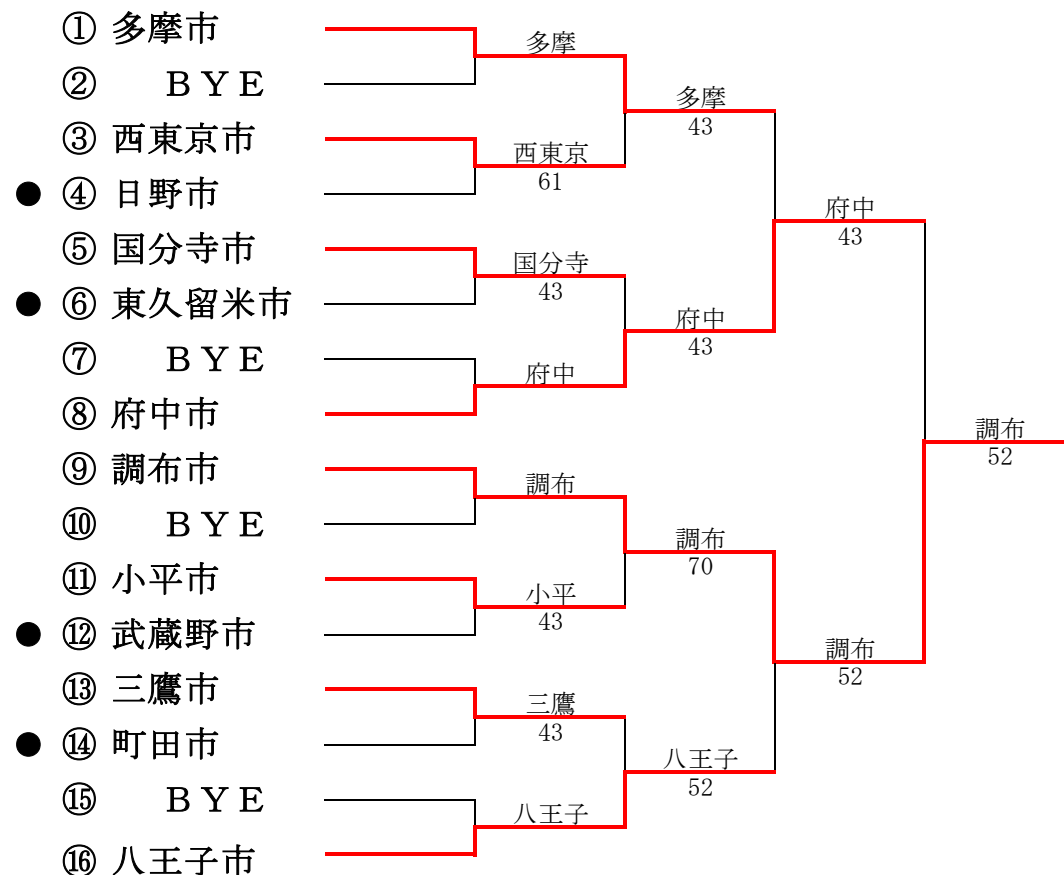

第2部

第32回東京都市町村対抗庭球大会

平成24年年7月29日(日) 昭和の森スポーツセンター

● 2部へ、○1部へ

第1部

第2部

第31回東京都市町村対抗庭球大会

平成23年年7月24日(日) 昭和の森スポーツセンター

● 2部へ、○ 1部へ

第1部

第2部

第30回東京都市町村対抗庭球大会

平成22年年7月25日(日) 昭和の森スポーツセンター

● 2部へ、○1部へ

第1部

第2部