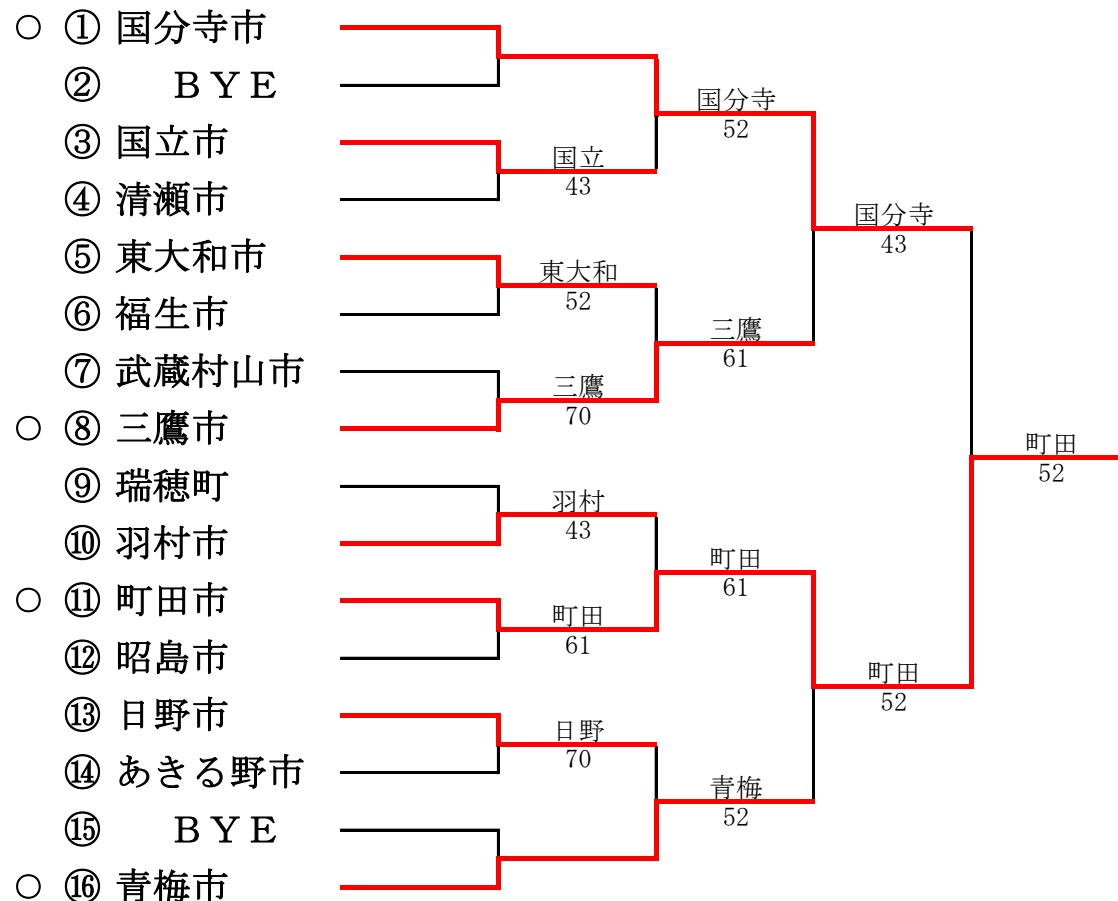

第2部

第33回東京都市町村対抗庭球大会

平成25年年7月28日(日) 昭和の森スポーツセンター

● 2部へ、○ 1部へ

第1部

第2部

第32回東京都市町村対抗庭球大会

平成24年年7月29日(日) 昭和の森スポーツセンター

● 2部へ、○1部へ

第1部

第2部

第31回東京都市町村対抗庭球大会

平成23年年7月24日(日) 昭和の森スポーツセンター

● 2部へ、○ 1部へ

第1部

第2部