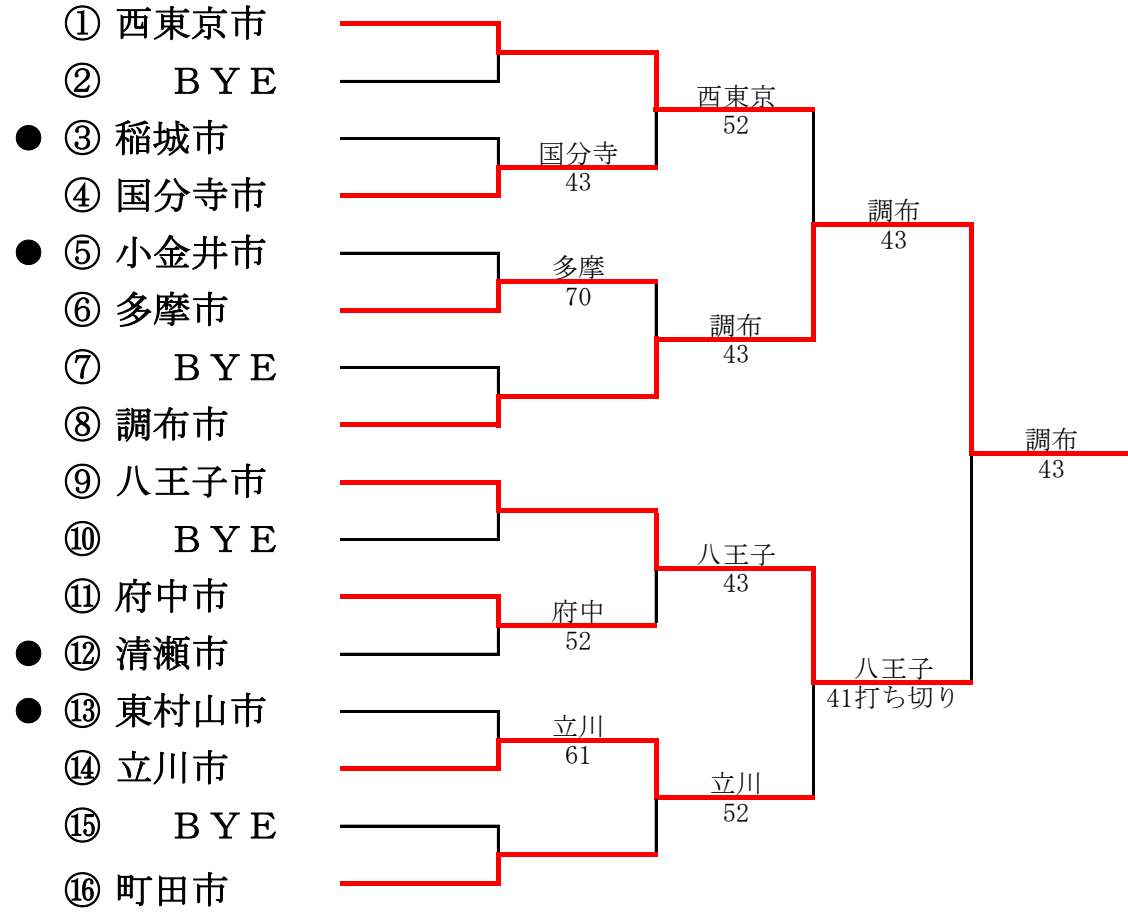

第38回東京都市町村対抗庭球大会

平成30年7月22日(日) 昭和の森スポーツセンター

● 2部へ、○ 1部へ

第1部

第2部

第37回東京都市町村対抗庭球大会

平成29年7月23日(日) 昭和の森スポーツセンター

● 2部へ、○ 1部へ

第1部

第2部

第36回東京都市町村対抗庭球大会

平成28年7月24日(日) 昭和の森スポーツセンター

● 2部へ、○ 1部へ

第1部

第2部

第35回東京都市町村対抗庭球大会