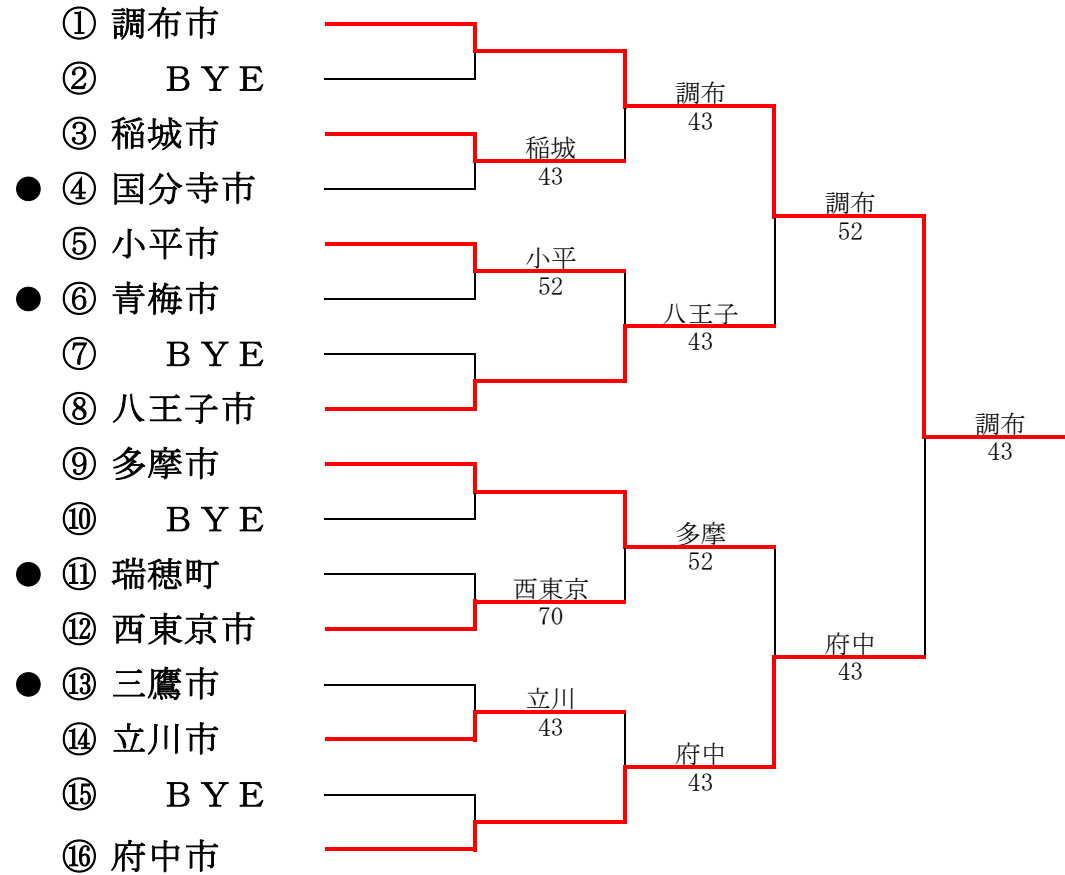

第2部

第32回東京都市町村対抗庭球大会

平成24年年7月29日(日) 昭和の森スポーツセンター

● 2部へ、○1部へ

第1部

第2部

第31回東京都市町村対抗庭球大会

平成23年年7月24日(日) 昭和の森スポーツセンター

● 2部へ、○ 1部へ

第1部

第2部

第30回東京都市町村対抗庭球大会

平成22年年7月25日(日) 昭和の森スポーツセンター

● 2部へ、○1部へ

第1部

第2部