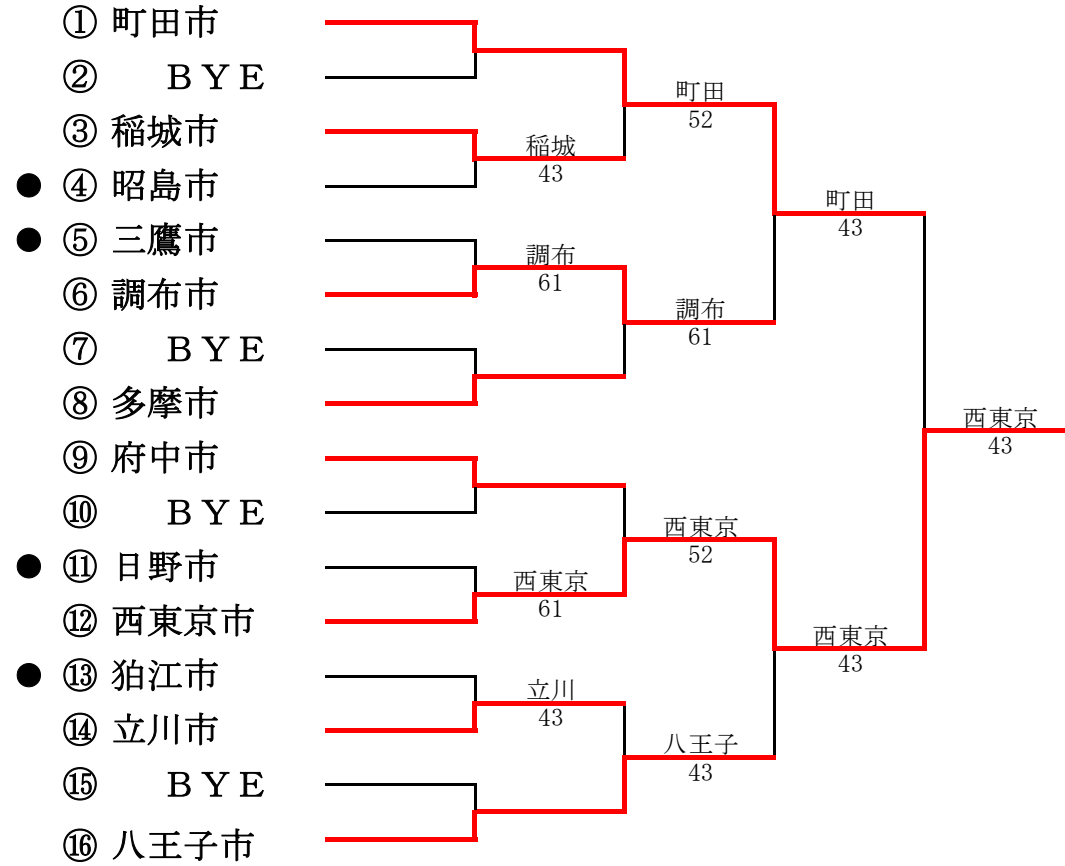

第37回東京都市町村対抗庭球大会

平成29年7月23日(日) 昭和の森スポーツセンター

● 2部へ、○ 1部へ

第1部

第2部

第36回東京都市町村対抗庭球大会

平成28年7月24日(日) 昭和の森スポーツセンター

● 2部へ、○ 1部へ

第1部

第2部

第35回東京都市町村対抗庭球大会

平成27年7月26日(日) 昭和の森スポーツセンター

● 2部へ、○ 1部へ

第1部

第2部

第34回東京都市町村対抗庭球大会