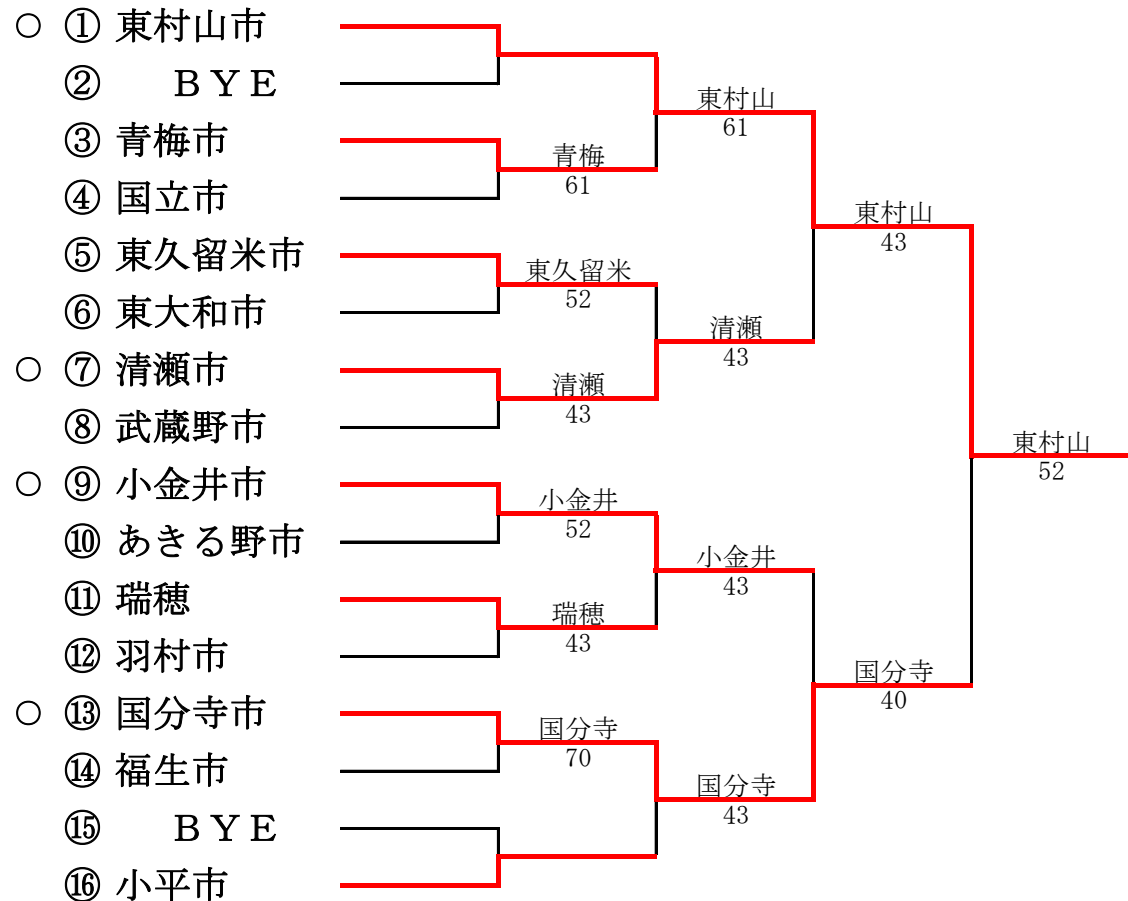

第38回東京都市町村対抗庭球大会

平成30年7月22日(日) 昭和の森スポーツセンター

● 2部へ、○ 1部へ

第1部

第2部

第37回東京都市町村対抗庭球大会

平成29年7月23日(日) 昭和の森スポーツセンター

● 2部へ、○ 1部へ

第1部

第2部

第36回東京都市町村対抗庭球大会

平成28年7月24日(日) 昭和の森スポーツセンター

● 2部へ、○ 1部へ

第1部

第2部

第35回東京都市町村対抗庭球大会

平成27年7月26日(日) 昭和の森スポーツセンター

● 2部へ、○ 1部へ

第1部

第2部

第34回東京都市町村対抗庭球大会

平成26年7月27日(日) 昭和の森スポーツセンター

● 2部へ、○ 1部へ

第1部