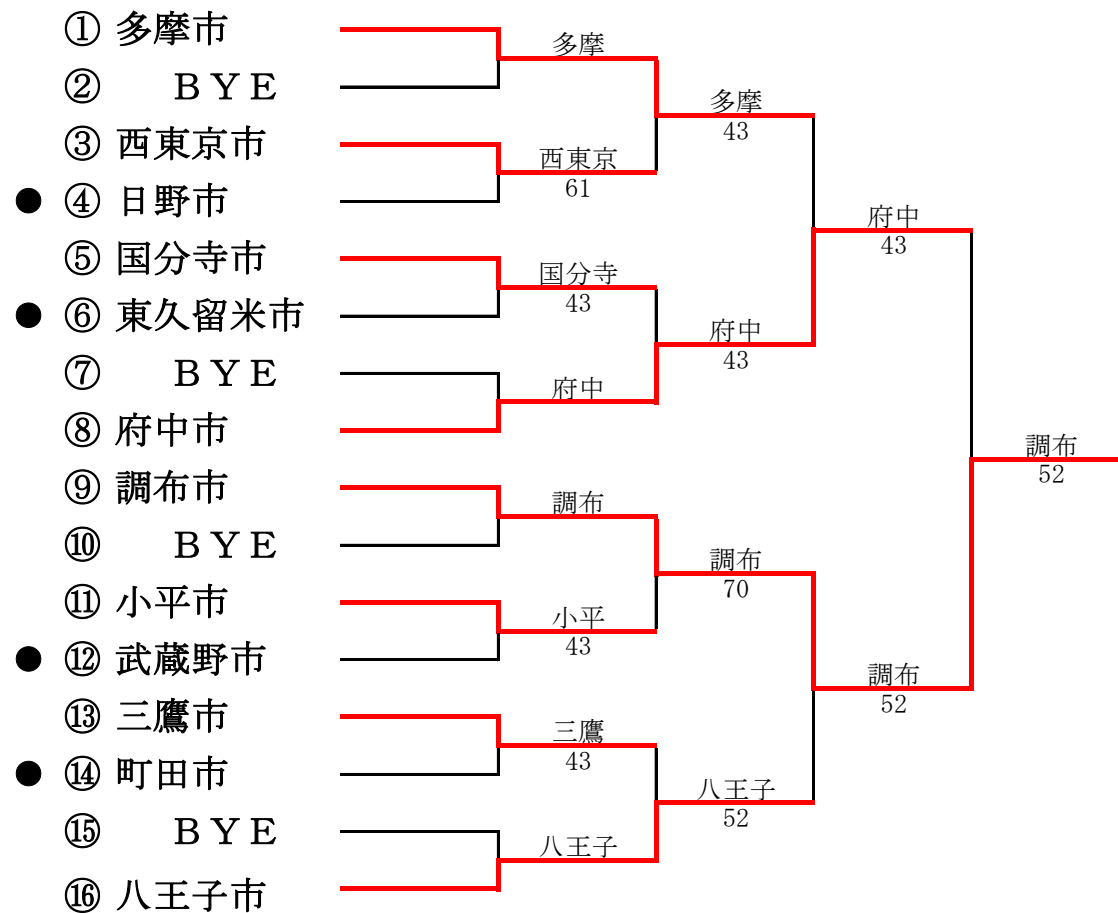

● 2部へ、○1部へ

第1部

第2部

第31回東京都市町村対抗庭球大会

平成23年年7月24日(日) 昭和の森スポーツセンター

● 2部へ、○ 1部へ

第1部

第2部