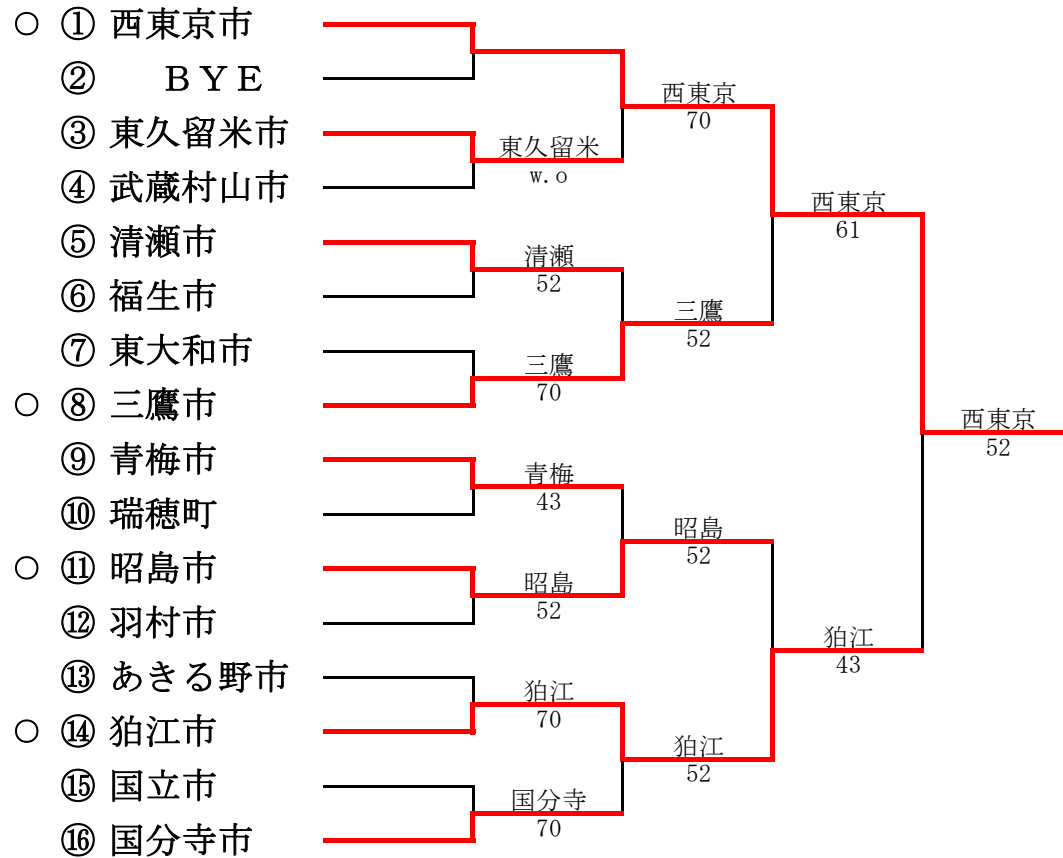

第37回東京都市町村対抗庭球大会

平成29年7月23日(日) 昭和の森スポーツセンター

● 2部へ、○ 1部へ

第1部

第2部

第36回東京都市町村対抗庭球大会

平成28年7月24日(日) 昭和の森スポーツセンター

● 2部へ、○ 1部へ

第1部

第2部

第35回東京都市町村対抗庭球大会

平成27年7月26日(日) 昭和の森スポーツセンター

● 2部へ、○ 1部へ

第1部

第2部

第34回東京都市町村対抗庭球大会

平成26年7月27日(日) 昭和の森スポーツセンター

● 2部へ、○ 1部へ

第1部

第2部

第33回東京都市町村対抗庭球大会

平成25年年7月28日(日) 昭和の森スポーツセンター

● 2部へ、○1部へ

第1部