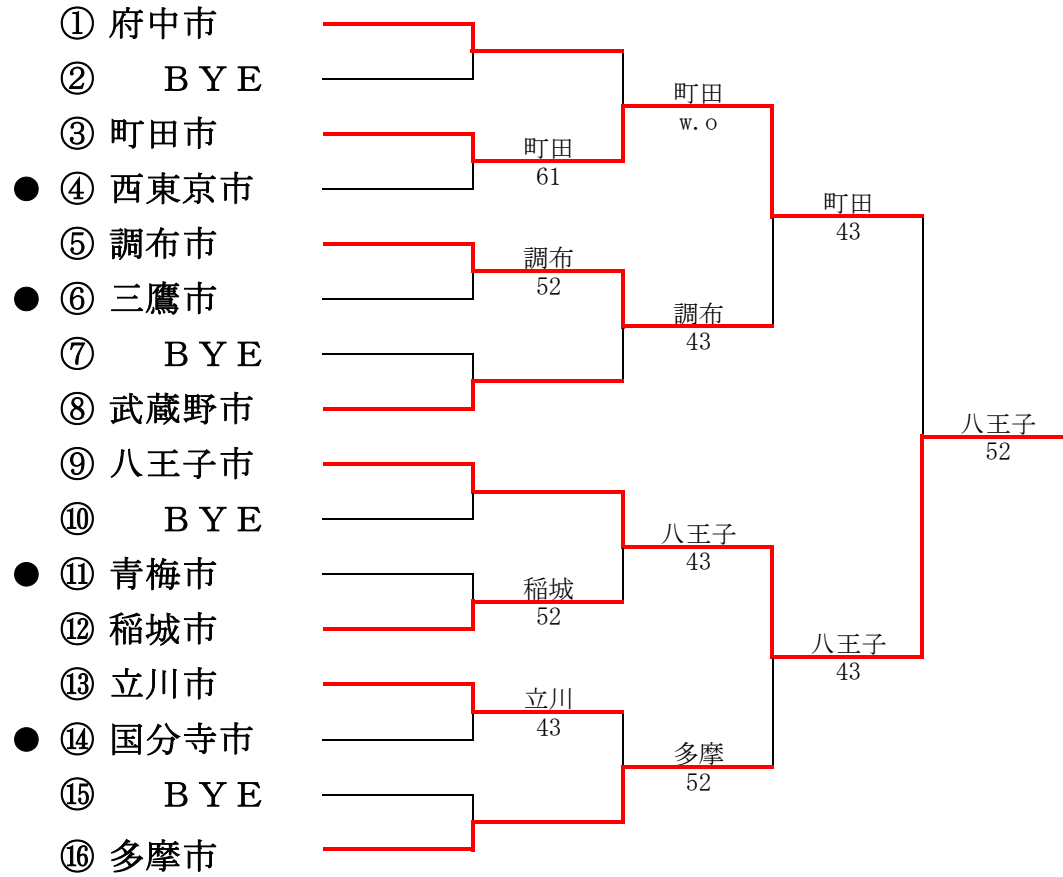

第37回東京都市町村対抗庭球大会

平成29年7月23日(日) 昭和の森スポーツセンター

● 2部へ、○ 1部へ

第1部

第2部

第36回東京都市町村対抗庭球大会

平成28年7月24日(日) 昭和の森スポーツセンター

● 2部へ、○ 1部へ

第1部

第2部

第35回東京都市町村対抗庭球大会

平成27年7月26日(日) 昭和の森スポーツセンター

● 2部へ、○ 1部へ

第1部

第2部

第34回東京都市町村対抗庭球大会

平成26年7月27日(日) 昭和の森スポーツセンター

● 2部へ、○ 1部へ

第1部

第2部

第33回東京都市町村対抗庭球大会

平成25年年7月28日(日) 昭和の森スポーツセンター

● 2部へ、○1部へ

第1部