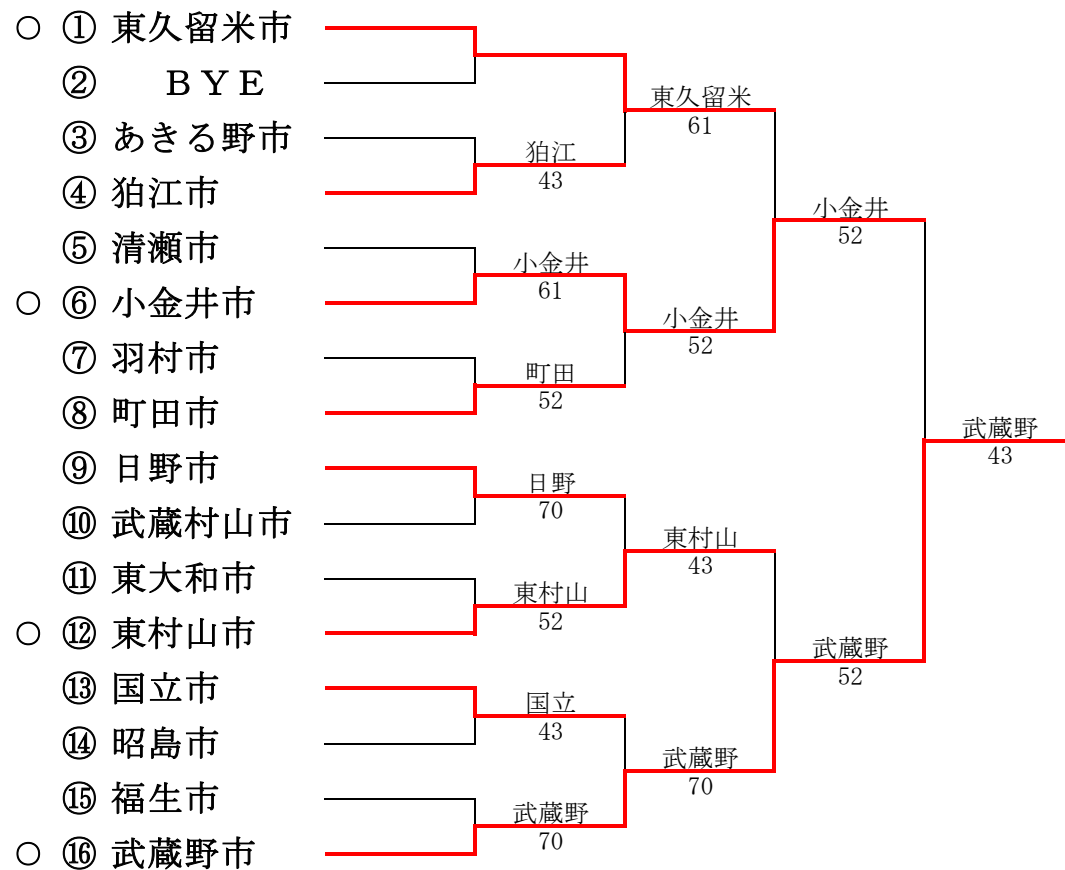

第2部

第32回東京都市町村対抗庭球大会

平成24年年7月29日(日) 昭和の森スポーツセンター

● 2部へ、○1部へ

第1部

第2部

第31回東京都市町村対抗庭球大会

平成23年年7月24日(日) 昭和の森スポーツセンター

● 2部へ、○ 1部へ

第1部

第2部

第30回東京都市町村対抗庭球大会

平成22年年7月25日(日) 昭和の森スポーツセンター

● 2部へ、○1部へ

第1部

第2部