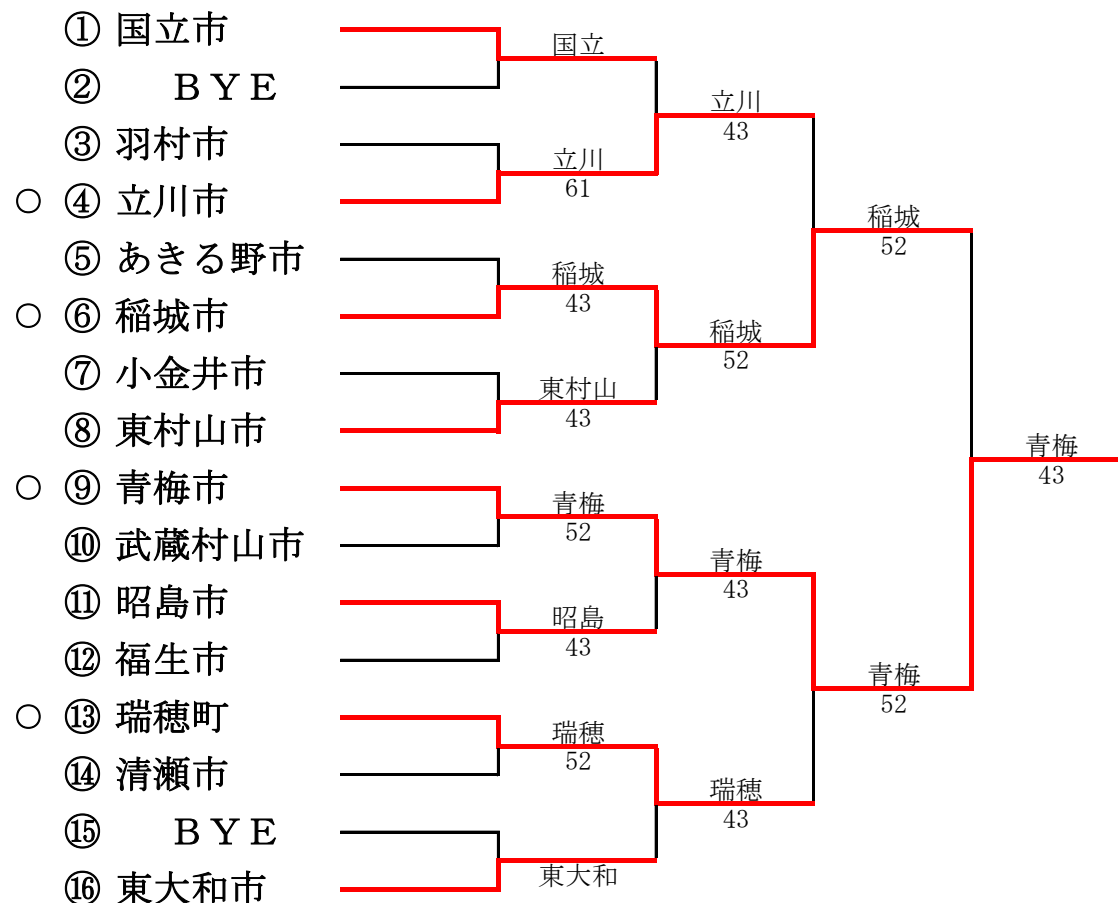

● 2部へ、○1部へ

第1部

第2部

第31回東京都市町村対抗庭球大会

平成23年年7月24日(日) 昭和の森スポーツセンター

● 2部へ、○ 1部へ

第1部

第2部