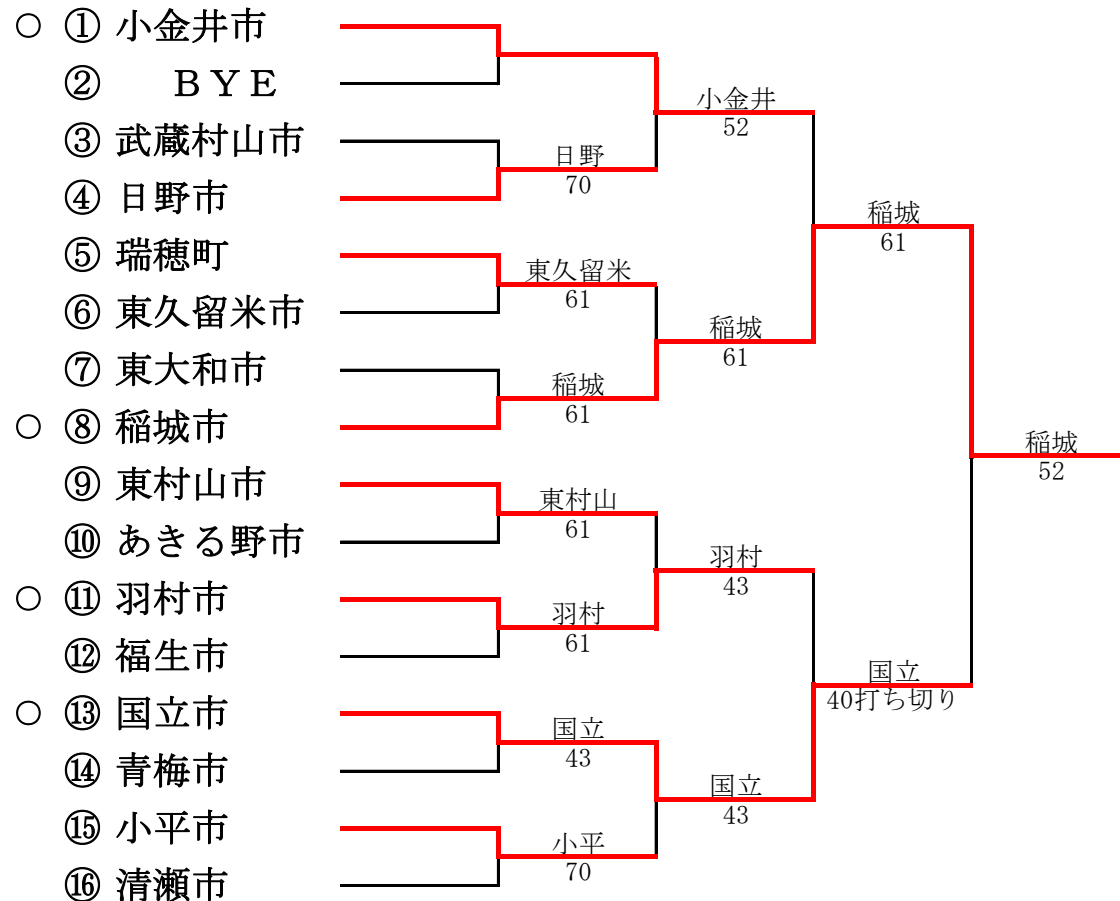

第38回東京都市町村対抗庭球大会

平成30年7月22日(日) 昭和の森スポーツセンター

● 2部へ、○ 1部へ

第1部

第2部

第37回東京都市町村対抗庭球大会

平成29年7月23日(日) 昭和の森スポーツセンター

● 2部へ、○ 1部へ

第1部

第2部

第36回東京都市町村対抗庭球大会

平成28年7月24日(日) 昭和の森スポーツセンター

● 2部へ、○ 1部へ

第1部

第2部

第35回東京都市町村対抗庭球大会