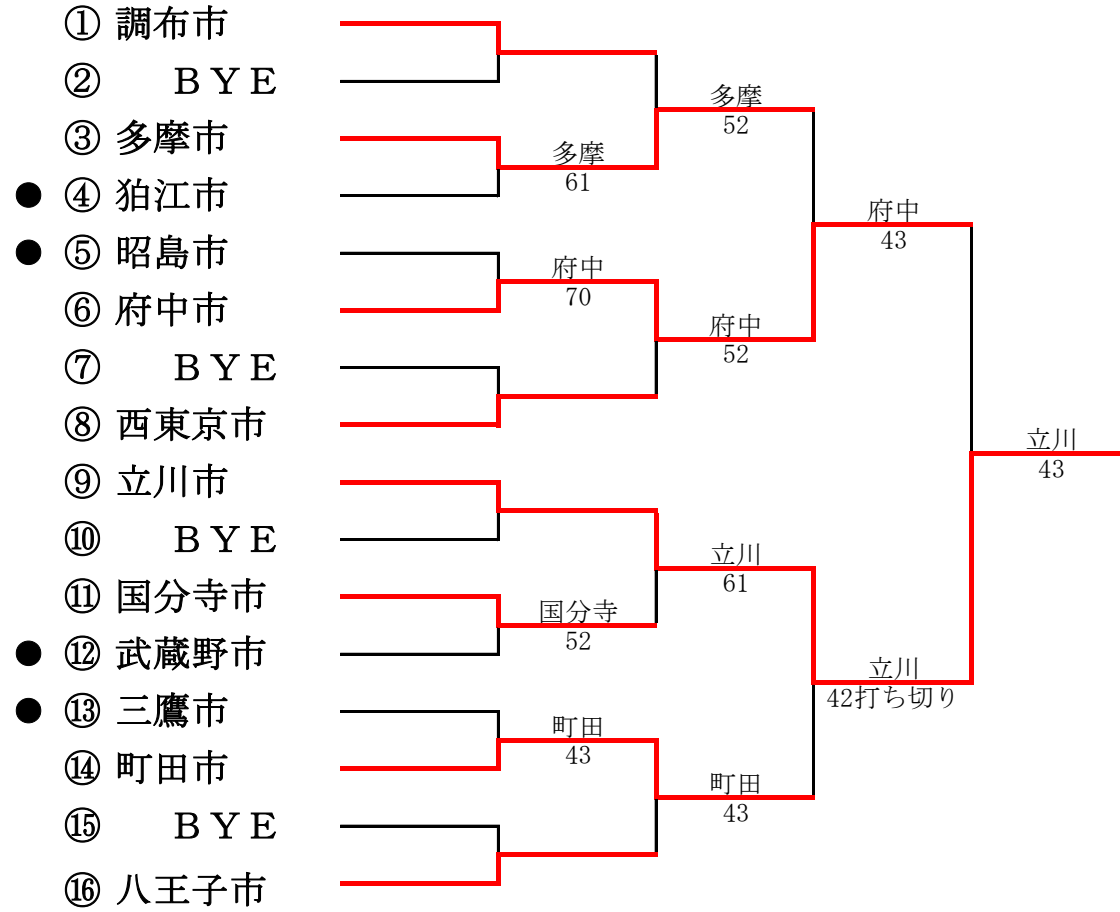

第38回東京都市町村対抗庭球大会

平成30年7月22日(日) 昭和の森スポーツセンター

● 2部へ、○ 1部へ

第1部

第2部

第37回東京都市町村対抗庭球大会

平成29年7月23日(日) 昭和の森スポーツセンター

● 2部へ、○ 1部へ

第1部

第2部

第36回東京都市町村対抗庭球大会

平成28年7月24日(日) 昭和の森スポーツセンター

● 2部へ、○ 1部へ

第1部

第2部

第35回東京都市町村対抗庭球大会