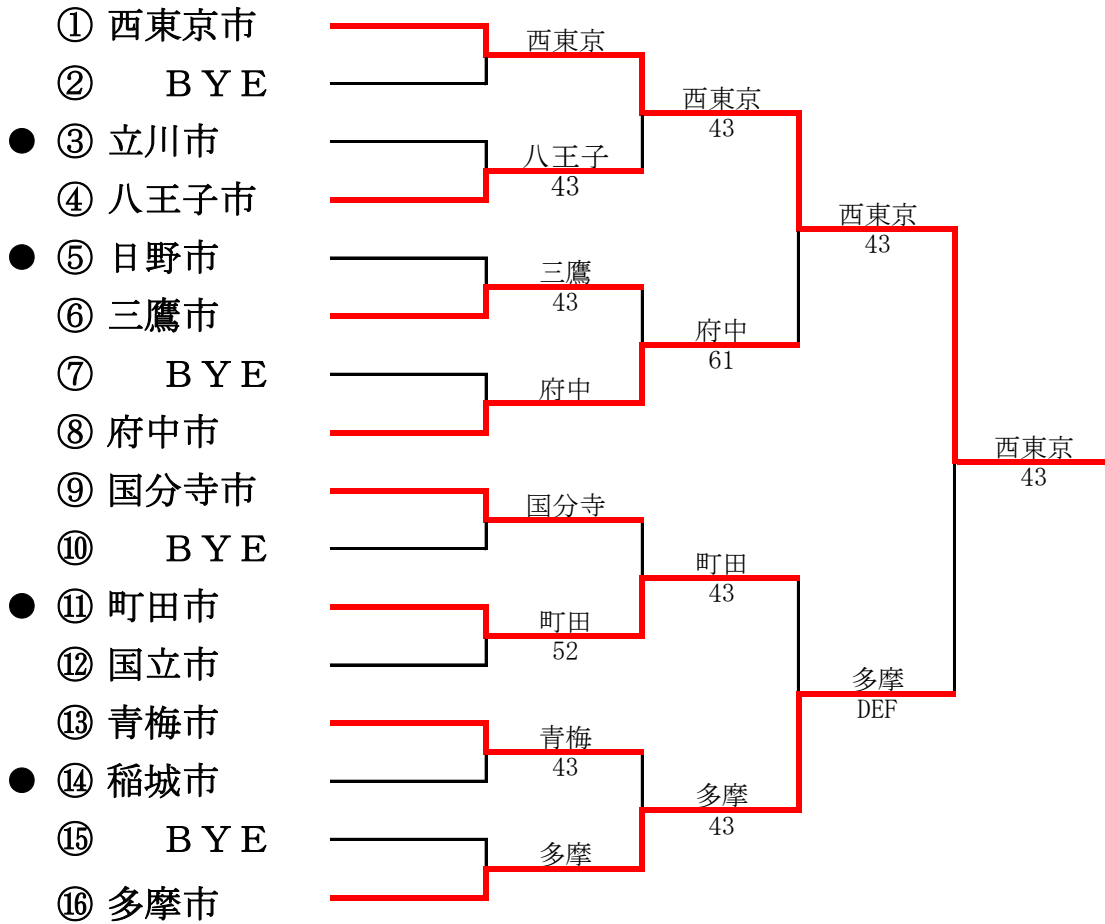

第30回東京都市町村対抗庭球大会

平成22年年7月25日(日) 昭和の森スポーツセンター

● 2部へ、○1部へ

第1部

第2部

第29回東京都市町村対抗庭球大会

平成21年年7月26日(日) 昭和の森スポーツセンター

● 2部へ、○1部へ

第1部

第2部

第28回東京都市町村対抗庭球大会

平成20年7月27日(日)、9月7日(日) 昭和の森スポーツセンター

● 2部へ、○1部へ

第1部

第2部

第27回東京都市町村対抗庭球大会

平成19年7月29日(日) 昭和の森スポーツセンター

● 2部へ、○ 1部へ

第1部

第2部