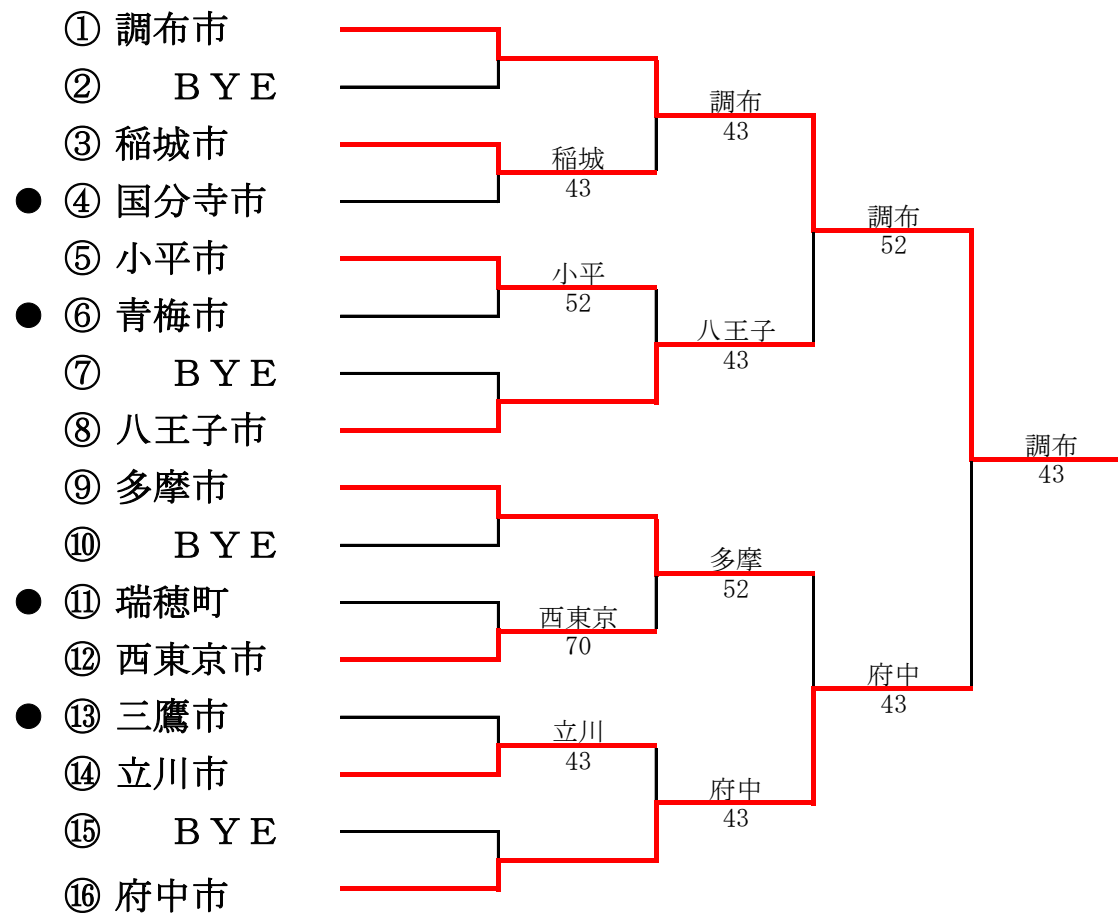

第2部

第33回東京都市町村対抗庭球大会

平成25年年7月28日(日) 昭和の森スポーツセンター

● 2部へ、○ 1部へ

第1部

第2部

第32回東京都市町村対抗庭球大会

平成24年年7月29日(日) 昭和の森スポーツセンター

● 2部へ、○1部へ

第1部

第2部

第31回東京都市町村対抗庭球大会

平成23年年7月24日(日) 昭和の森スポーツセンター

● 2部へ、○ 1部へ

第1部

第2部