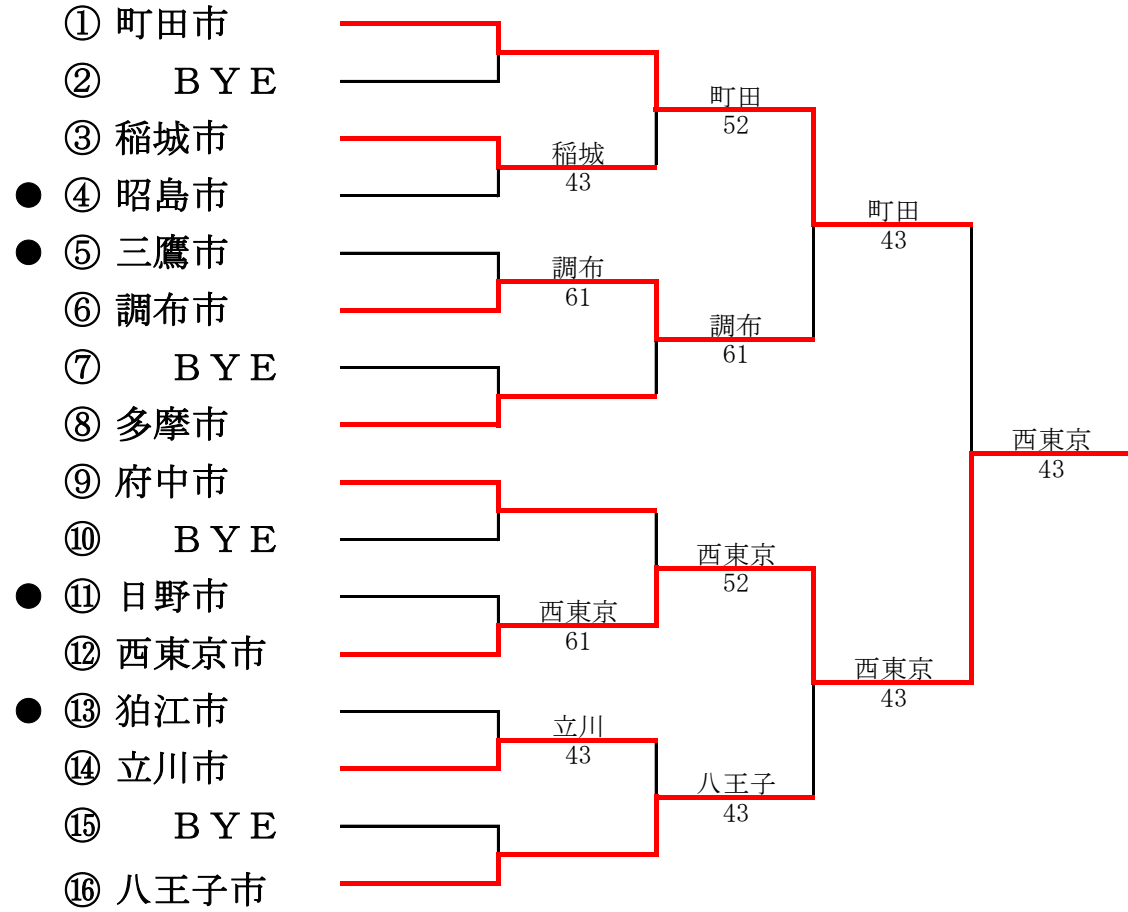

第38回東京都市町村対抗庭球大会

平成30年7月22日(日) 昭和の森スポーツセンター

● 2部へ、○ 1部へ

第1部

第2部

第37回東京都市町村対抗庭球大会

平成29年7月23日(日) 昭和の森スポーツセンター

● 2部へ、○ 1部へ

第1部

第2部

第36回東京都市町村対抗庭球大会

平成28年7月24日(日) 昭和の森スポーツセンター

● 2部へ、○ 1部へ

第1部

第2部

第35回東京都市町村対抗庭球大会

平成27年7月26日(日) 昭和の森スポーツセンター

● 2部へ、○ 1部へ

第1部

第2部

第34回東京都市町村対抗庭球大会

平成26年7月27日(日) 昭和の森スポーツセンター

● 2部へ、○ 1部へ

第1部