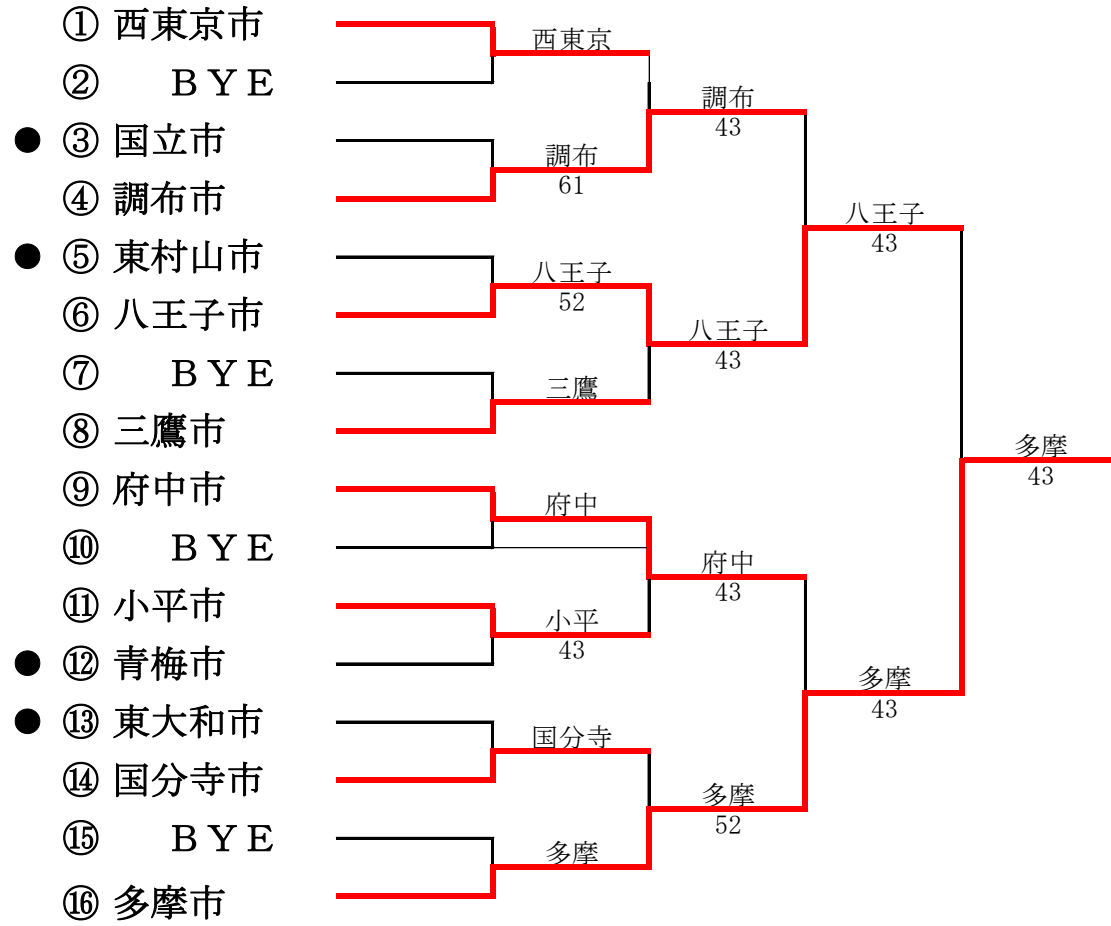

第30回東京都市町村対抗庭球大会

平成22年年7月25日(日) 昭和の森スポーツセンター

● 2部へ、○1部へ

第1部