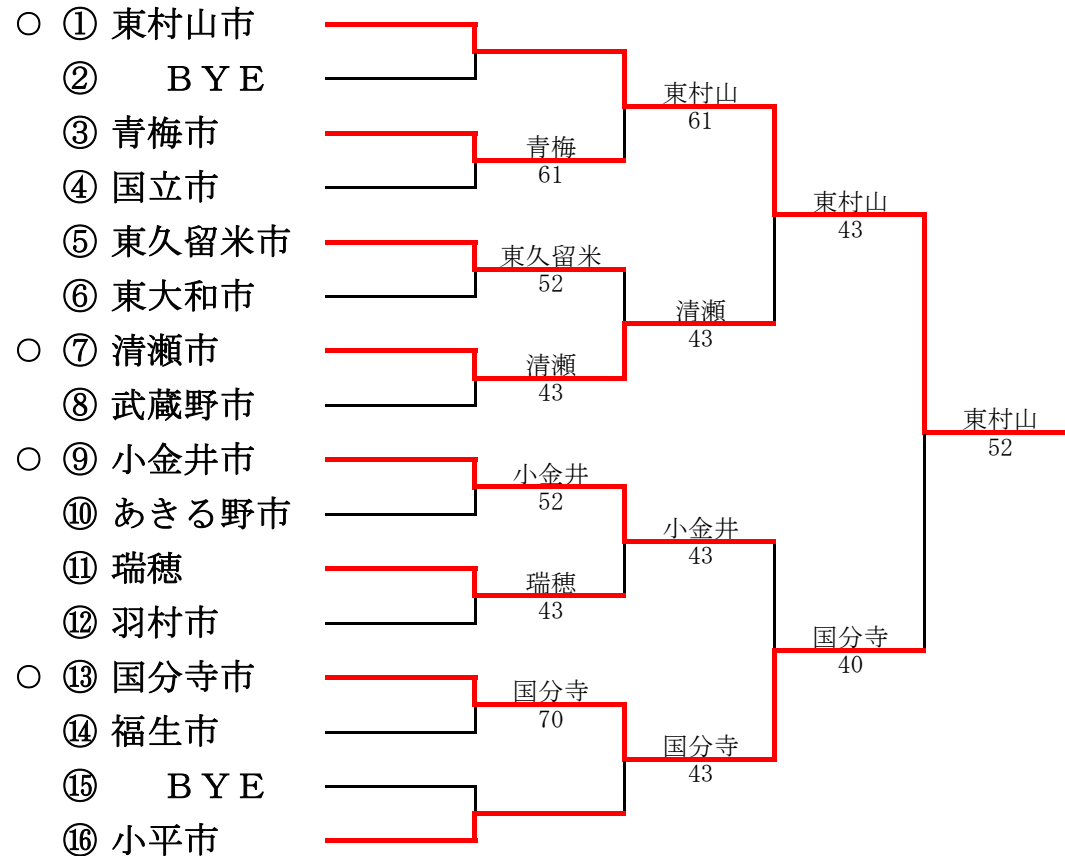

第37回東京都市町村対抗庭球大会

平成29年7月23日(日) 昭和の森スポーツセンター

● 2部へ、○ 1部へ

第1部

第2部

第36回東京都市町村対抗庭球大会

平成28年7月24日(日) 昭和の森スポーツセンター

● 2部へ、○ 1部へ

第1部

第2部

第35回東京都市町村対抗庭球大会

平成27年7月26日(日) 昭和の森スポーツセンター

● 2部へ、○ 1部へ

第1部

第2部

第34回東京都市町村対抗庭球大会