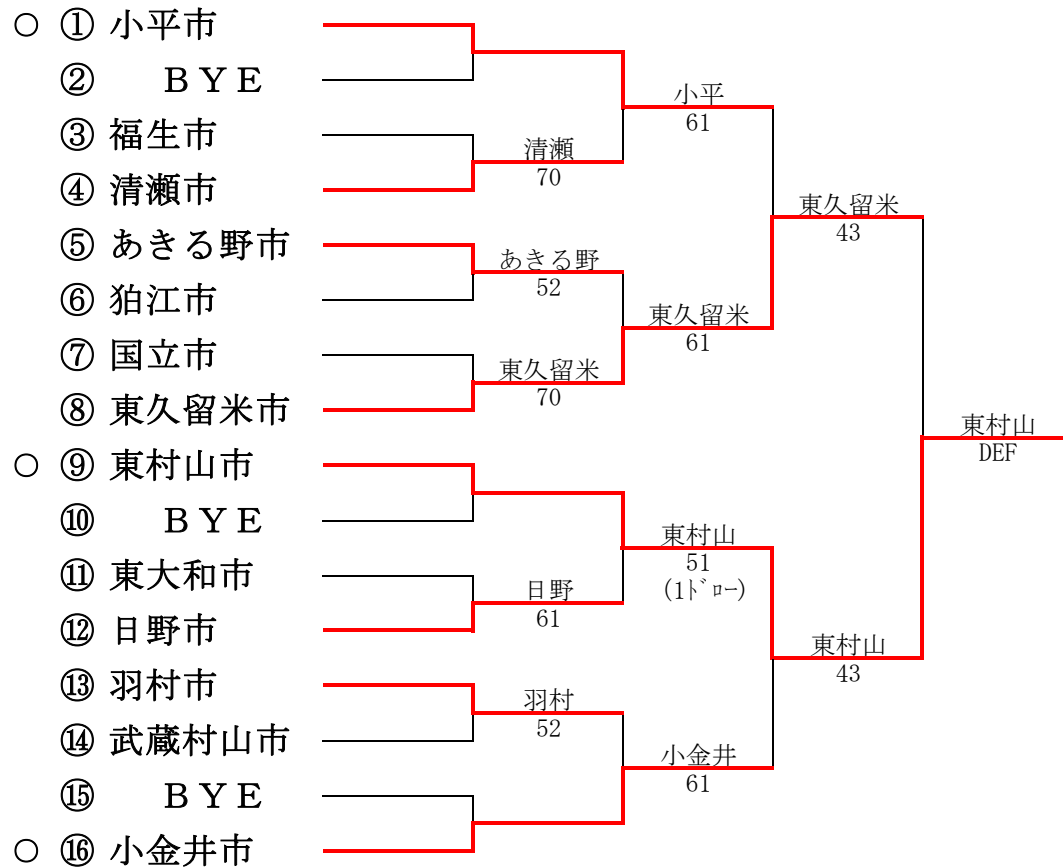

第37回東京都市町村対抗庭球大会

平成29年7月23日(日) 昭和の森スポーツセンター

● 2部へ、○ 1部へ

第1部

第2部

第36回東京都市町村対抗庭球大会

平成28年7月24日(日) 昭和の森スポーツセンター

● 2部へ、○ 1部へ

第1部

第2部

第35回東京都市町村対抗庭球大会

平成27年7月26日(日) 昭和の森スポーツセンター

● 2部へ、○ 1部へ

第1部

第2部

第34回東京都市町村対抗庭球大会

平成26年7月27日(日) 昭和の森スポーツセンター

● 2部へ、○ 1部へ

第1部

第2部

第33回東京都市町村対抗庭球大会

平成25年年7月28日(日) 昭和の森スポーツセンター

● 2部へ、○1部へ

第1部