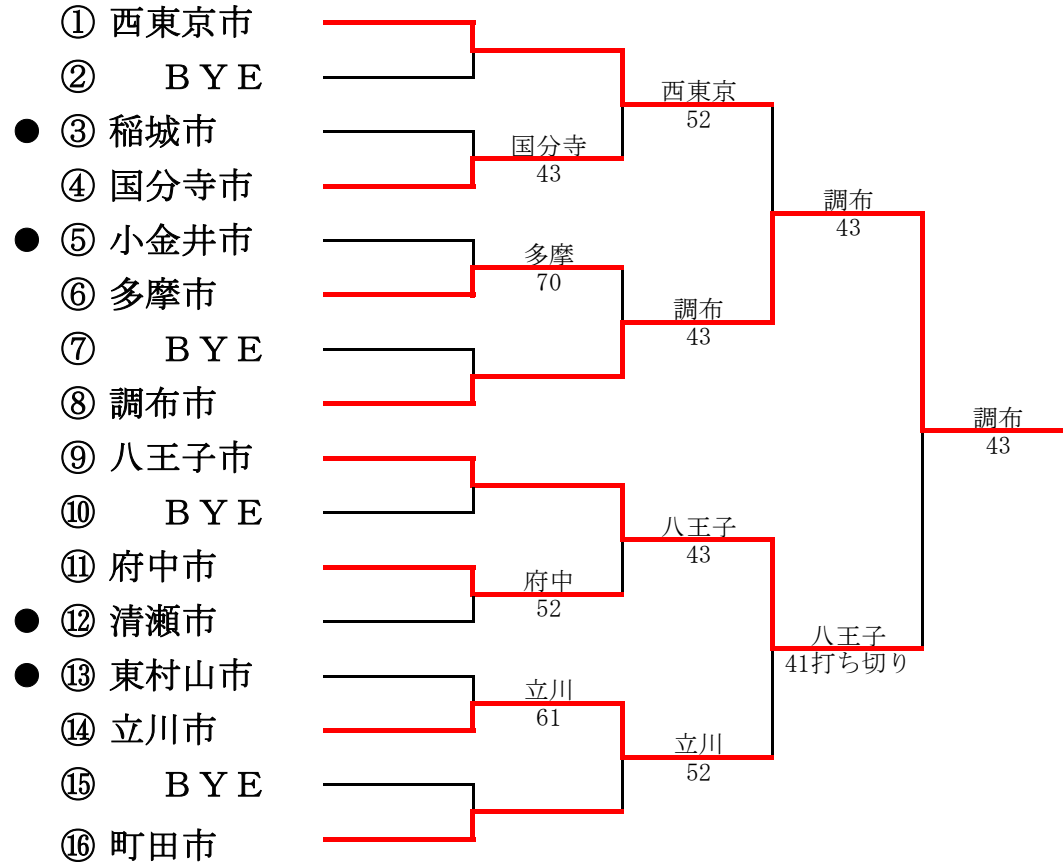

第37回東京都市町村対抗庭球大会

平成29年7月23日(日) 昭和の森スポーツセンター

● 2部へ、○ 1部へ

第1部

第2部

第36回東京都市町村対抗庭球大会

平成28年7月24日(日) 昭和の森スポーツセンター

● 2部へ、○ 1部へ

第1部

第2部

第35回東京都市町村対抗庭球大会

平成27年7月26日(日) 昭和の森スポーツセンター

● 2部へ、○ 1部へ

第1部

第2部

第34回東京都市町村対抗庭球大会