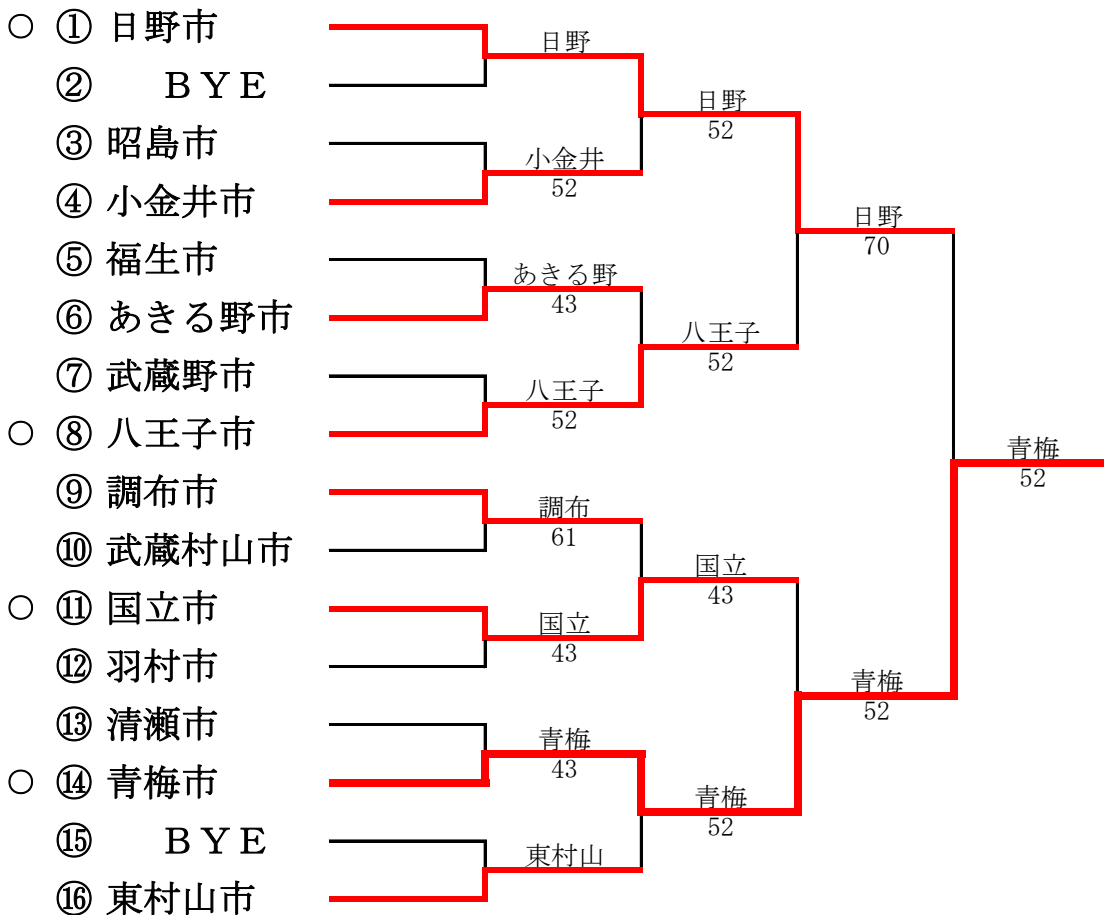

第1部

第2部

第28回東京都市町村対抗庭球大会

平成20年7月27日(日)、9月7日(日) 昭和の森スポーツセンター

● 2部へ、○1部へ

第1部

第2部

第27回東京都市町村対抗庭球大会

平成19年7月29日(日) 昭和の森スポーツセンター

● 2部へ、○ 1部へ

第1部

第2部