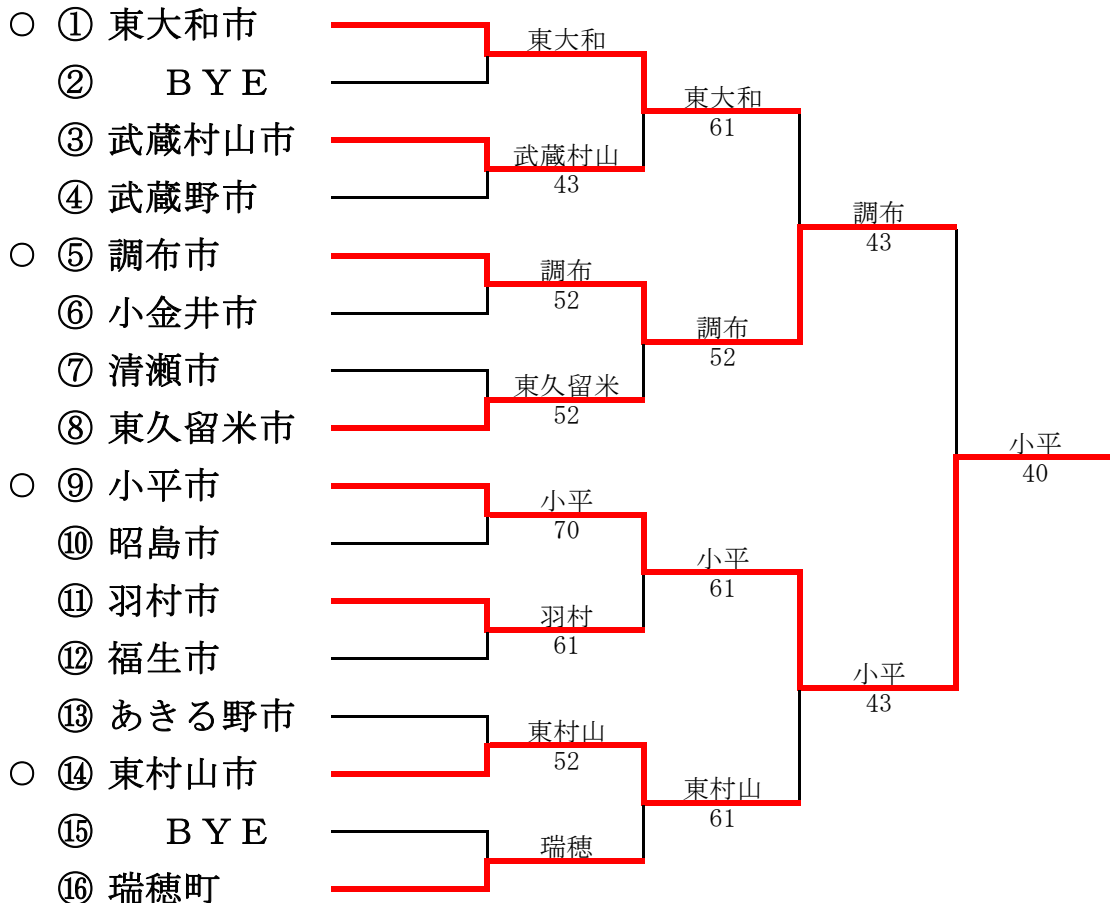

第29回東京都市町村対抗庭球大会

平成21年年7月26日(日) 昭和の森スポーツセンター

● 2部へ、○ 1部へ

第1部

第2部

第28回東京都市町村対抗庭球大会

平成20年7月27日(日)、9月7日(日) 昭和の森スポーツセンター

● 2部へ、○1部へ

ns : 双方棄権

第1部

第2部

第27回東京都市町村対抗庭球大会

平成19年7月29日(日) 昭和の森スポーツセンター

● 2部へ、○ 1部へ

第1部

第2部