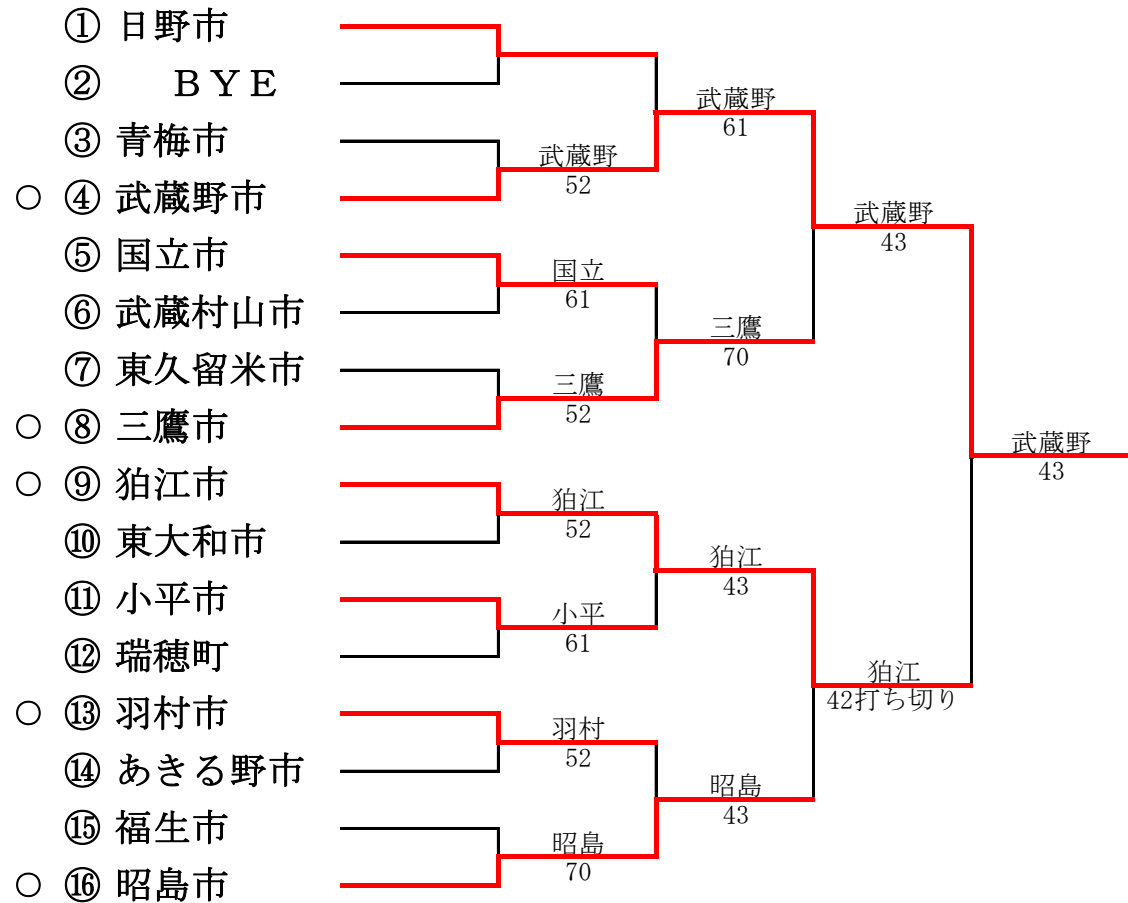

第38回東京都市町村対抗庭球大会

平成30年7月22日(日) 昭和の森スポーツセンター

● 2部へ、○ 1部へ

第1部

第2部

第37回東京都市町村対抗庭球大会

平成29年7月23日(日) 昭和の森スポーツセンター

● 2部へ、○ 1部へ

第1部

第2部

第36回東京都市町村対抗庭球大会

平成28年7月24日(日) 昭和の森スポーツセンター

● 2部へ、○ 1部へ

第1部

第2部

第35回東京都市町村対抗庭球大会