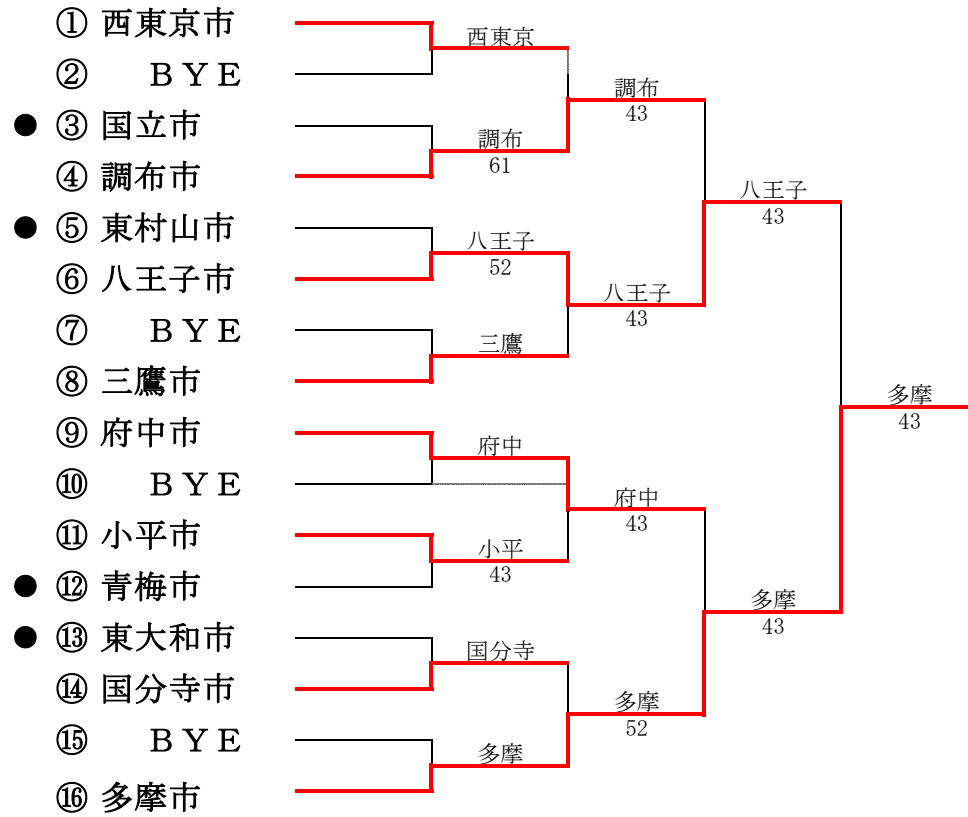

● 2部へ、○ 1部へ

第1部

第2部

第30回東京都市町村対抗庭球大会

平成22年年7月25日(日) 昭和の森スポーツセンター

● 2部へ、○1部へ

第1部

第2部