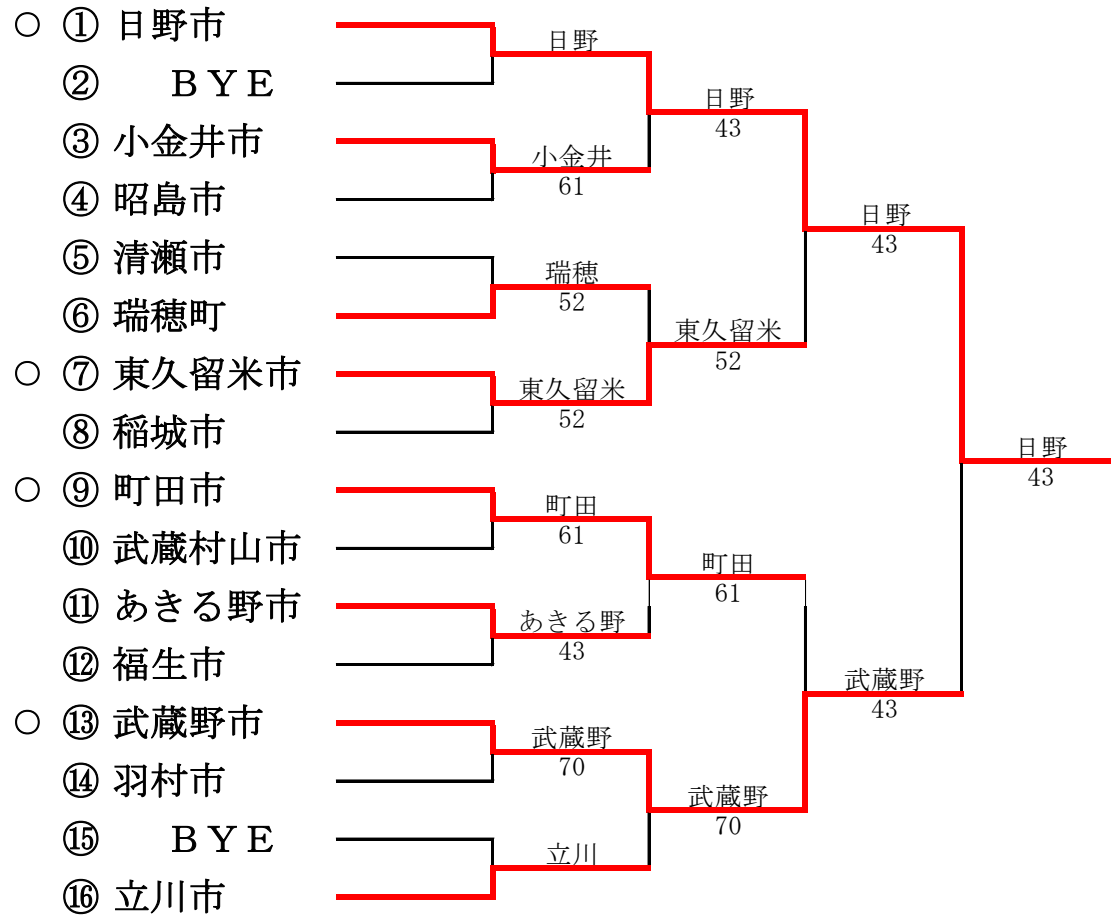

● 2部へ、○1部へ

第1部

第2部

第31回東京都市町村対抗庭球大会

平成23年年7月24日(日) 昭和の森スポーツセンター

● 2部へ、○ 1部へ

第1部

第2部

第30回東京都市町村対抗庭球大会

平成22年年7月25日(日) 昭和の森スポーツセンター

● 2部へ、○1部へ

第1部

第2部

第29回東京都市町村対抗庭球大会

平成21年年7月26日(日) 昭和の森スポーツセンター

● 2部へ、○1部へ

第1部

第2部

第28回東京都市町村対抗庭球大会

平成20年7月27日(日)、9月7日(日) 昭和の森スポーツセンター

● 2部へ、○1部へ

第1部

第2部

第27回東京都市町村対抗庭球大会

平成19年7月29日(日) 昭和の森スポーツセンター

● 2部へ、○ 1部へ

第1部

第2部