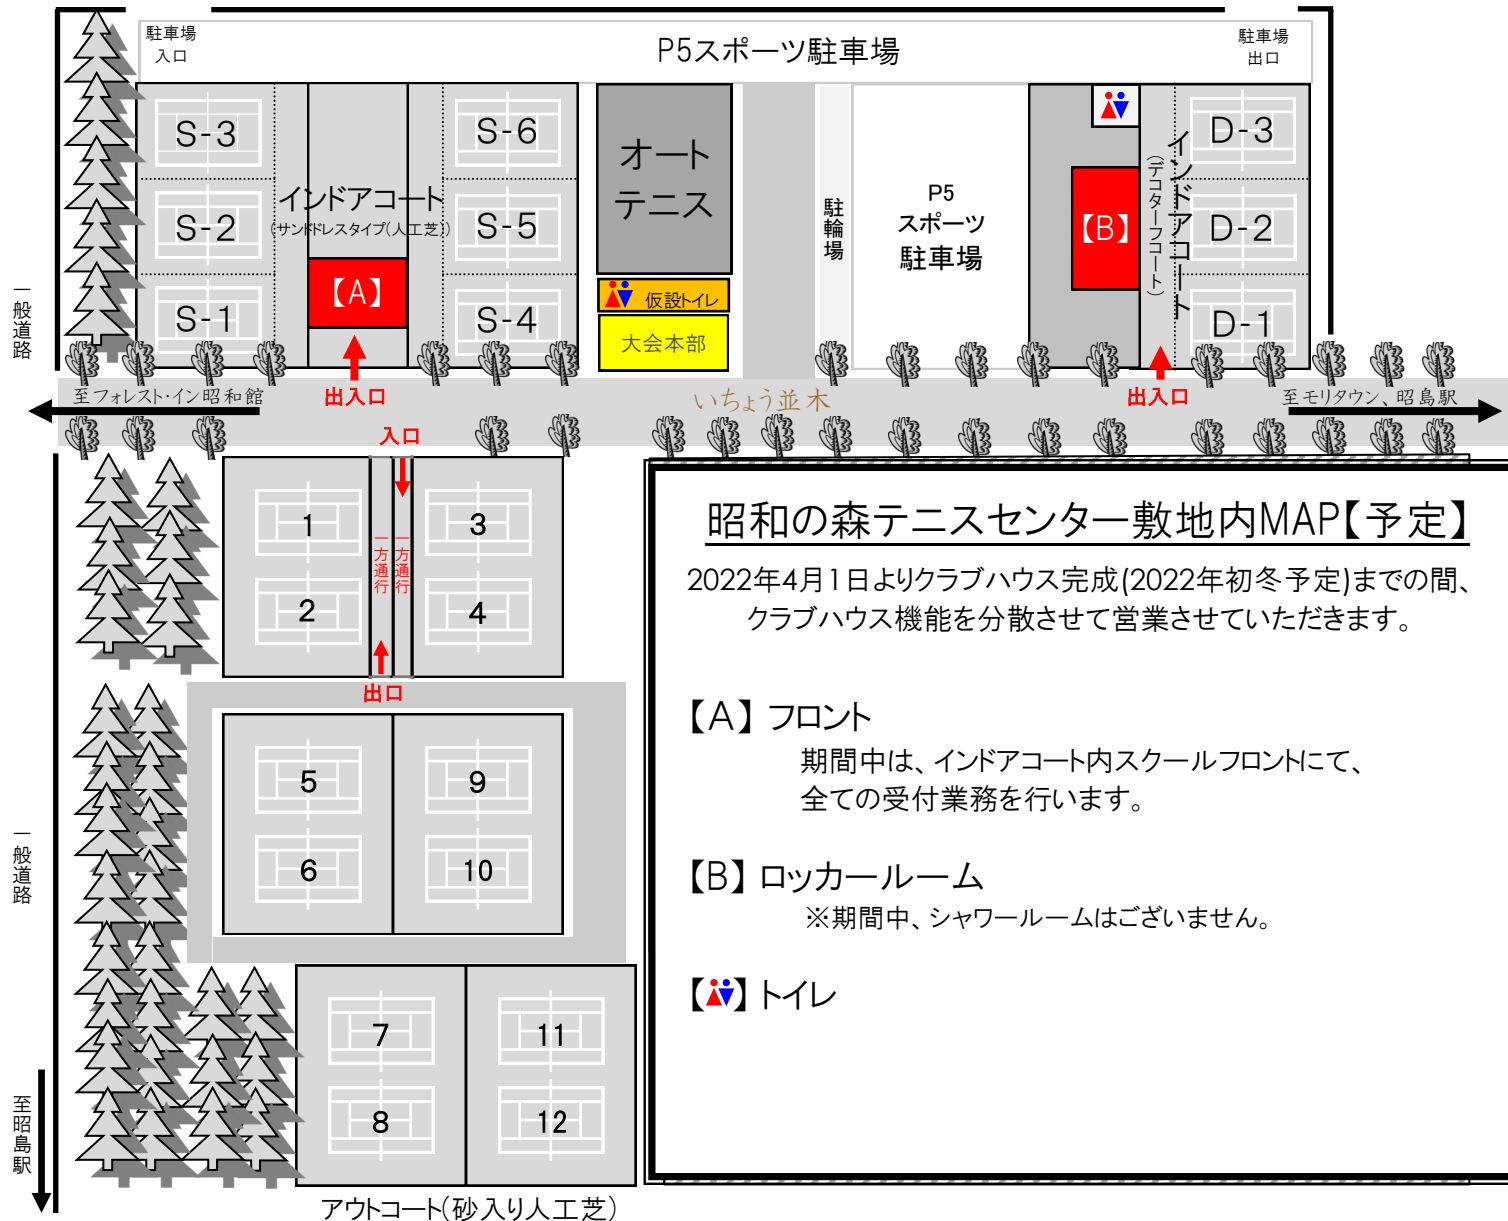

フオレスト・イン昭和館

### 昭和の森テニスセンター敷地内MAP【予定】

2022年4月1日よりクラブハウス完成(2022年初冬予定)までの間、  
クラブハウス機能を分散させて営業させていただきます。

#### 【A】フロント

期間中は、インドアコート内スクールフロントにて、  
全ての受付業務を行います。

#### 【B】ロッカールーム

※期間中、シャワールームはございません。

 トイレ