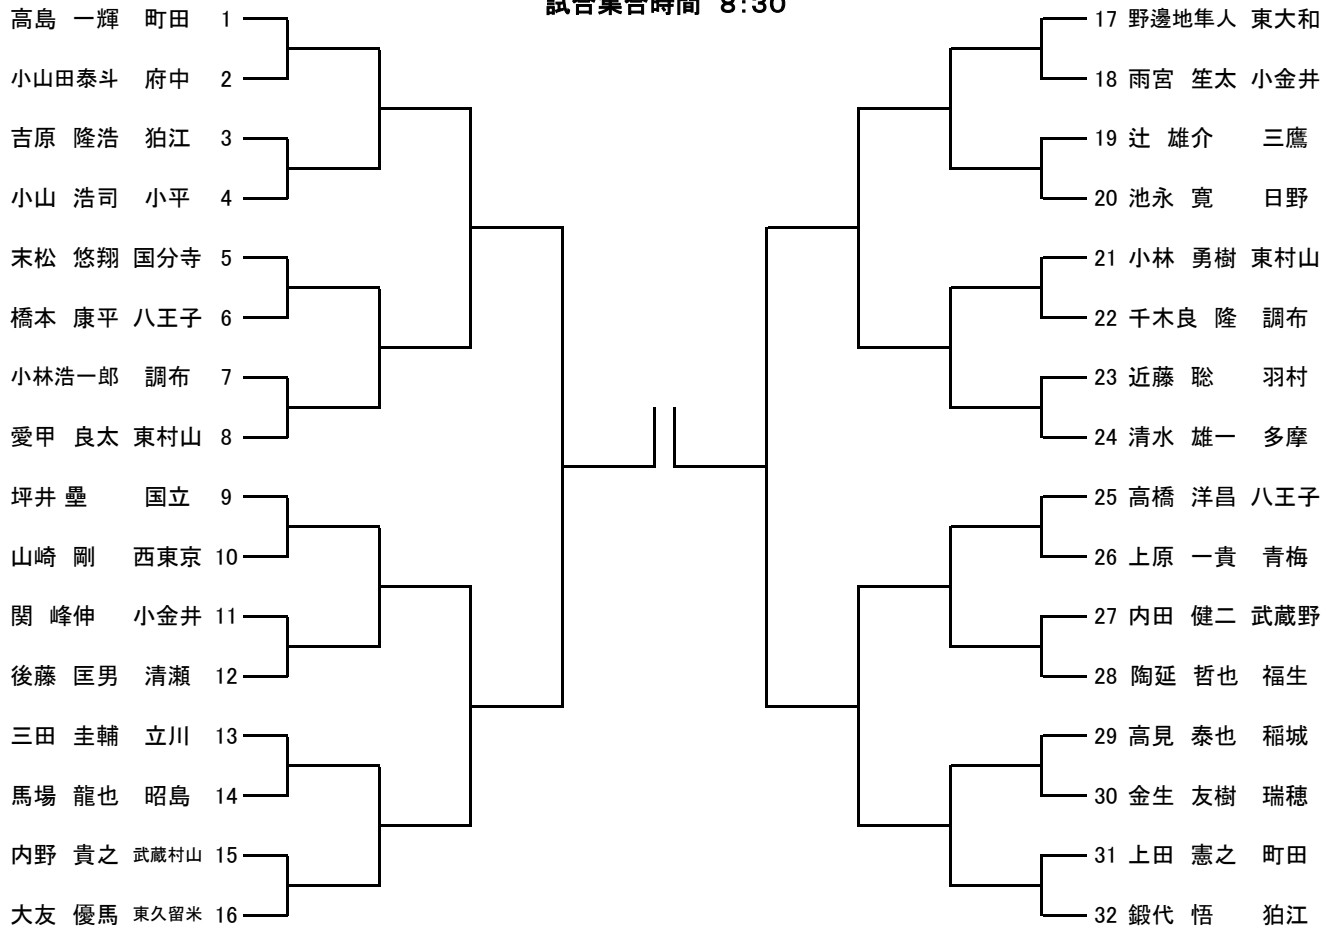

第24回東京都市町村テニス選手権大会 (2018年2月)

【男子シングルス】

試合集合時間 8:30