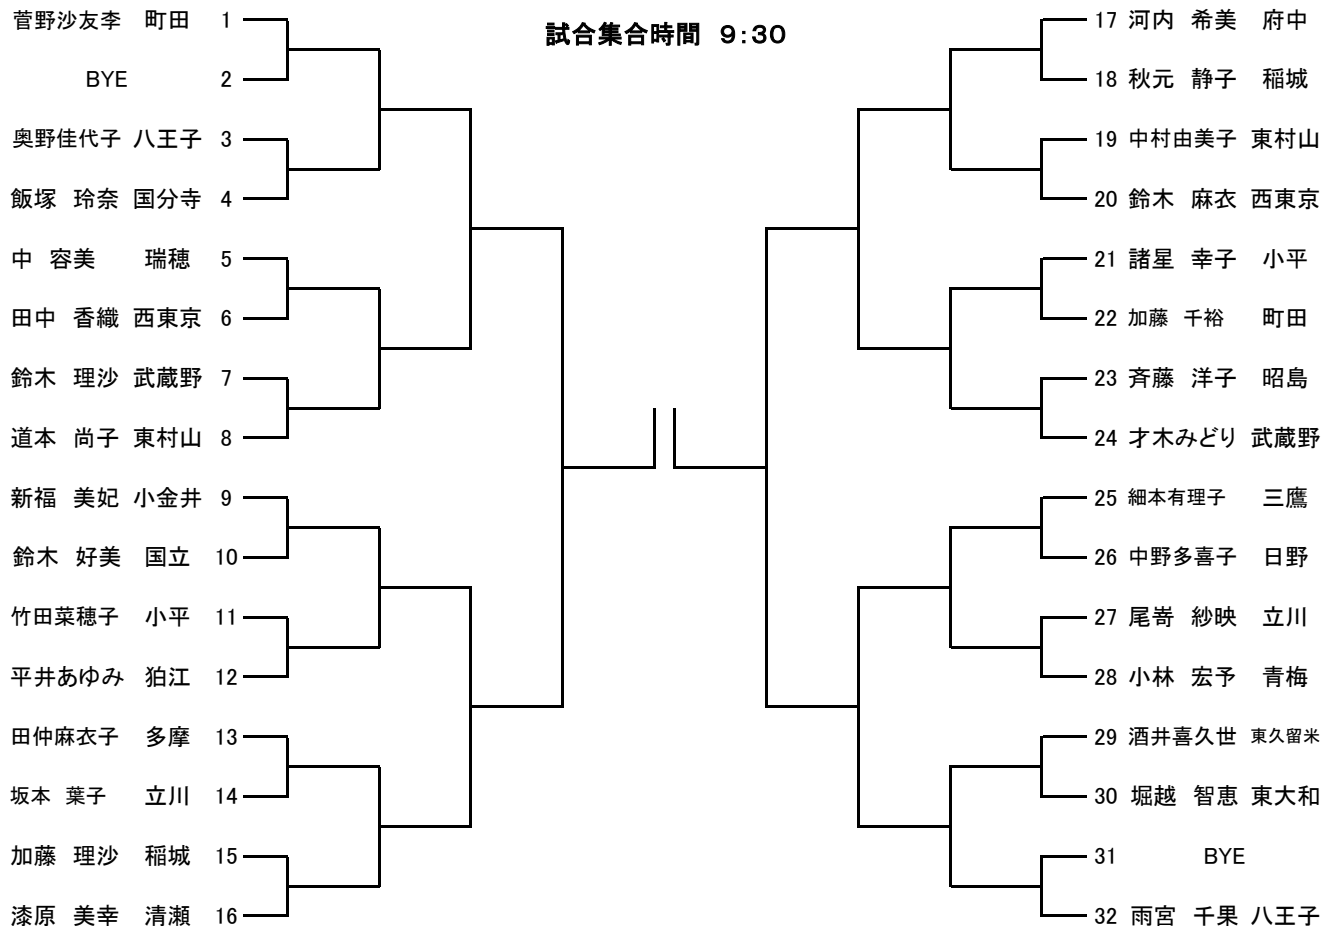

第24回東京都市町村テニス選手権大会 (2018年2月)

【男子シングルス】

試合集合時間 8:30

【女子シングルス】

試合集合時間 9:30

第24回東京都市町村テニス選手権大会 (2018年2月)

【男子ダブルス】

試合集合時間 9:00