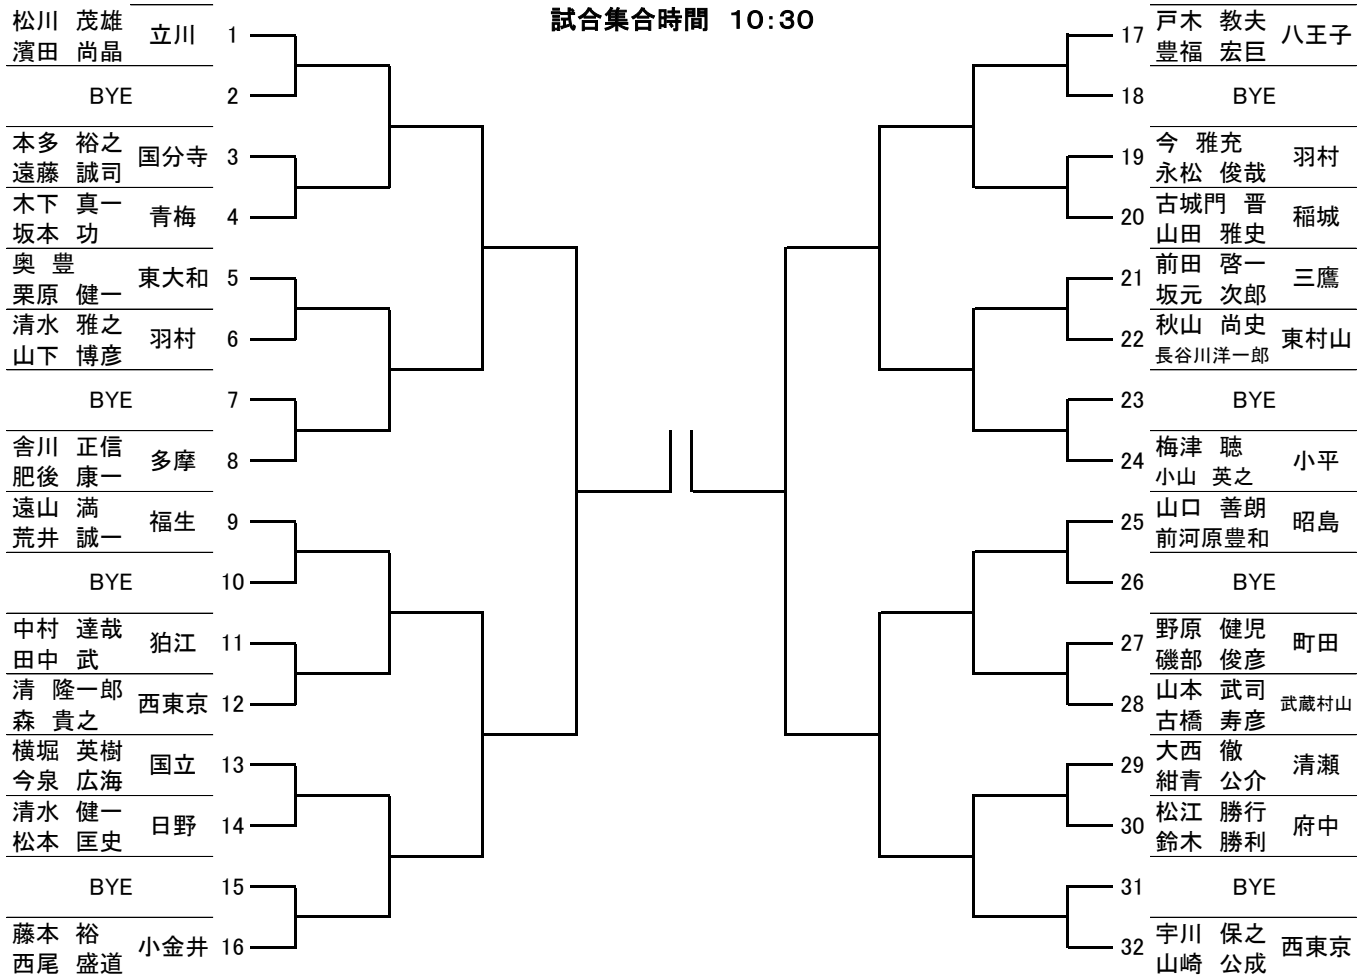

第24回東京都市町村テニス選手権大会 (2018年2月)

【男子シングルス】

試合集合時間 8:30

【女子シングルス】

試合集合時間 9:30

第24回東京都市町村テニス選手権大会 (2018年2月)

【男子ダブルス】

試合集合時間 9:00

【女子ダブルス】

試合集合時間 9:30

第24回東京都市町村テニス選手権大会 (2018年2月)

【壮年男子ダブルス】

試合集合時間 10:30

注意事項

- (1) 雨天等でその日の試合が出来なくなった場合、ダブルス・シングルスとも試合途中の場合は選手の変更は出来ませんが、試合には入っていない場合で予備日に延期された場合は、選手の変更は出来ます。
- (2) 雨天等天候不順の場合も、8時30分集合の選手全員は8時30分までに来場してください。
その他の選手は8時30分過ぎに電話で確認してください。042-543-2101(昭和の森テニスセンター)
- (3) 呼び出した時点で不在の場合は、棄権とみなします。
- (4) 初戦試合集合時間までに受付を済ませてください。
- (5) 試合中の事故については、加入しているスポーツ保険の範囲で対処します。
- (6) 試合前のウォームアップはサービス8本のみとします。
- (7) 痙攣等の体力の消耗による場合の遅延は「テニスルールブック 2017」に準じて処理します。
- (8) 審判はセルフジャッジとします。
- (9) Tシャツでの試合は禁止します。
- (10) 駐車場は4時間無料です、それ以降については有料となります。(詳細はクラブハウスでご確認ください)
- (11) ルールの最終判断は「テニスルールブック2017」に準じます。