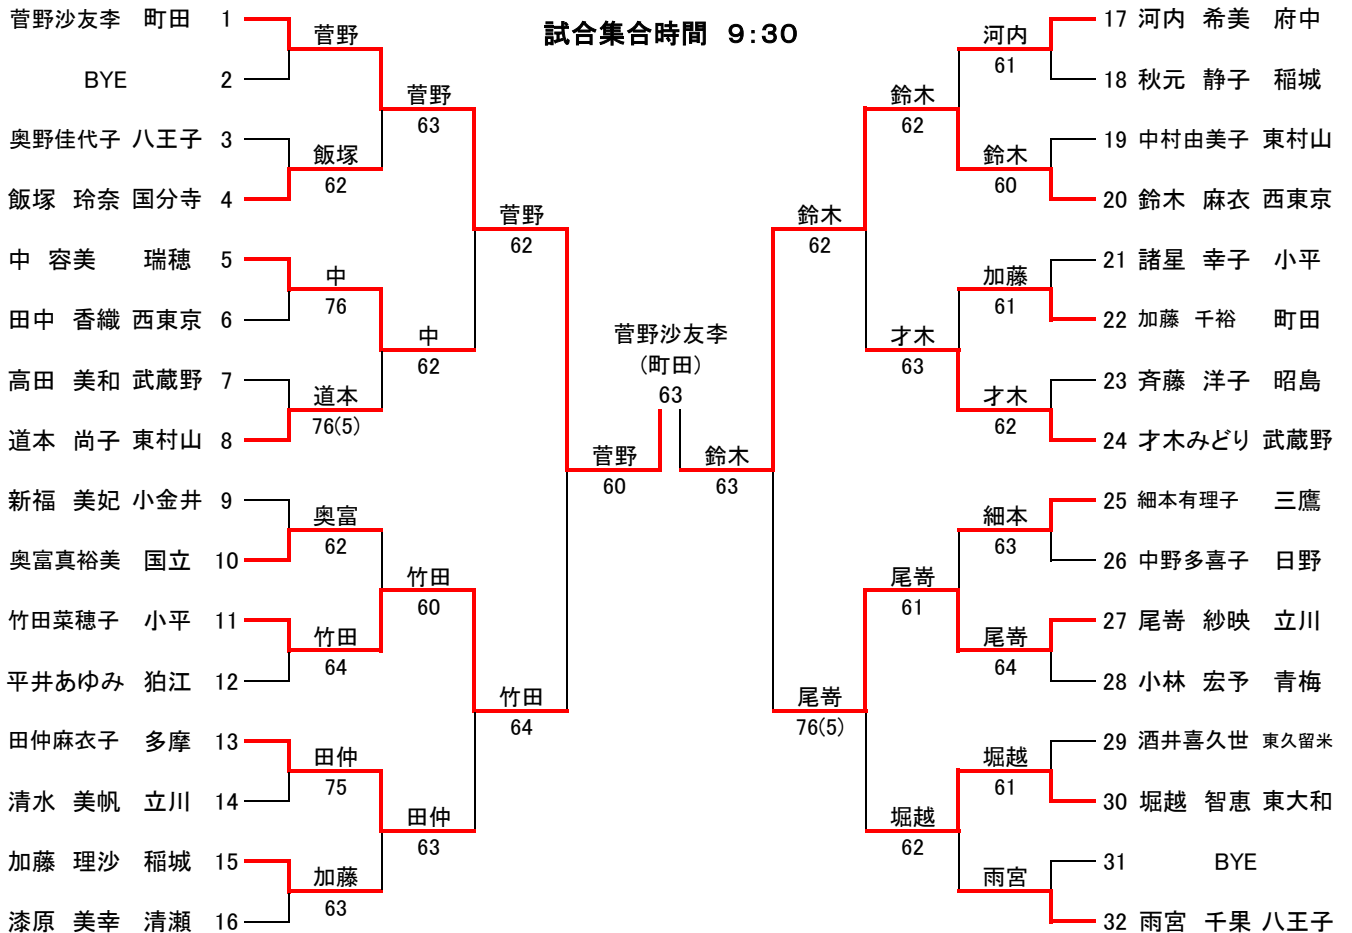

第24回東京都市町村テニス選手権大会 (2018年3月)

【男子シングルス】

試合集合時間 8:30

【女子シングルス】

試合集合時間 9:30

第24回東京都市町村テニス選手権大会 (2018年3月)

【男子ダブルス】

試合集合時間 9:00

【女子ダブルス】

試合集合時間 9:30

村田 珠美 新谷 恵未	三鷹	1	村田・新谷 61	村田・新谷 60	村田・新谷 75	瀧澤・野口 62	瀧澤・野口 61	瀧澤・野口 61	瀧澤・野口 62	中尾・井上	17	牛島 愛子 溝口 華江	稲城	17
後藤 朋子 高橋 弥花	八王子	2								中尾・井上 75	18	中尾 葉子 井上 智子	東久留米	
櫻井 千愛 乙幡 真由美	立川	3	園明・佐甲 62	園明・佐甲 60	村田・新谷 75	瀧澤・野口 62	瀧澤・野口 61	瀧澤・野口 61	瀧澤・野口 62	和泉・前川	19	和泉有 葵子 前川 茜	小金井	19
園明 明代 佐甲 久美子	町田	4								和泉・前川 75	20	茂呂 和代 西村 由紀子	東村山	
中村 香澄 服部 裕子	昭島	5	中村・服部 76(3)	中村・服部 75	村田・新谷 75	瀧澤・野口 62	瀧澤・野口 61	瀧澤・野口 61	瀧澤・野口 62	池谷・中村	21	柴宮 幸子 柴山 かおり	国立	21
内田 沙織 堀之内 あゆみ	武蔵野	6								池谷・中村 60	22	池谷 江利子 中村 真澄	多摩	
宮下 華子 椎野 量子	小平	7	齊藤・小林 62	齊藤・小林 62	村田・新谷 75	瀧澤・野口 62	瀧澤・野口 61	瀧澤・野口 61	瀧澤・野口 62	瀧澤 麻弥 野口 安似子	23	瀧澤 麻弥 野口 安似子	西東京	23
齊藤 美佐子 小林 めぐみ	武蔵村山	8								瀧澤・野口 60	24	猪股 和代 岩佐 慶子	瑞穂	
田所 照美 佐伯 真佐子	国分寺	9	田所・佐伯 60	田所・佐伯 75	村田・新谷 75	瀧澤・野口 62	瀧澤・野口 61	瀧澤・野口 61	瀧澤・野口 62	勝盛・桜井	25	内山 純子 溝口 康恵	立川	25
宝田 祐美 岡崎 久枝	羽村	10								勝盛・桜井 63	26	勝盛 桂 桜井 佳織	武蔵野	
渡辺 京子 大津 恵子	清瀬	11	水村・中村 64	水村・中村 75	村田・新谷 75	瀧澤・野口 62	瀧澤・野口 61	瀧澤・野口 61	瀧澤・野口 62	三浦・棚橋	27	大橋 純子 原 良子	狛江	27
水村 規代 中村 佳子	青梅	12								三浦・棚橋 61	28	三浦 里江 棚橋 有紀	八王子	
小嶋 まこと 山田 靖代	東村山	13	小嶋・山田 75	小嶋・山田 64	村田・新谷 75	瀧澤・野口 62	瀧澤・野口 61	瀧澤・野口 61	瀧澤・野口 62	宮下・折居	29	宮下 純子 折居 智恵美	東大和	29
田村 豊美 斎藤 園子	府中	14								宮下・折居 63	30	細川 薫 平山 みゆき	調布	
土生 美和 石田 佐保	日野	15	長谷川・平野 64	長谷川・平野 64	村田・新谷 75	瀧澤・野口 62	瀧澤・野口 61	瀧澤・野口 61	瀧澤・野口 62	菊地・鈴木	31	菊地 里奈 鈴木 薫	三鷹	31
長谷川 昌枝 平野 葉子	稲城	16								菊地・鈴木 76(5)	32	姫田 清代 岸辺 多恵	昭島	