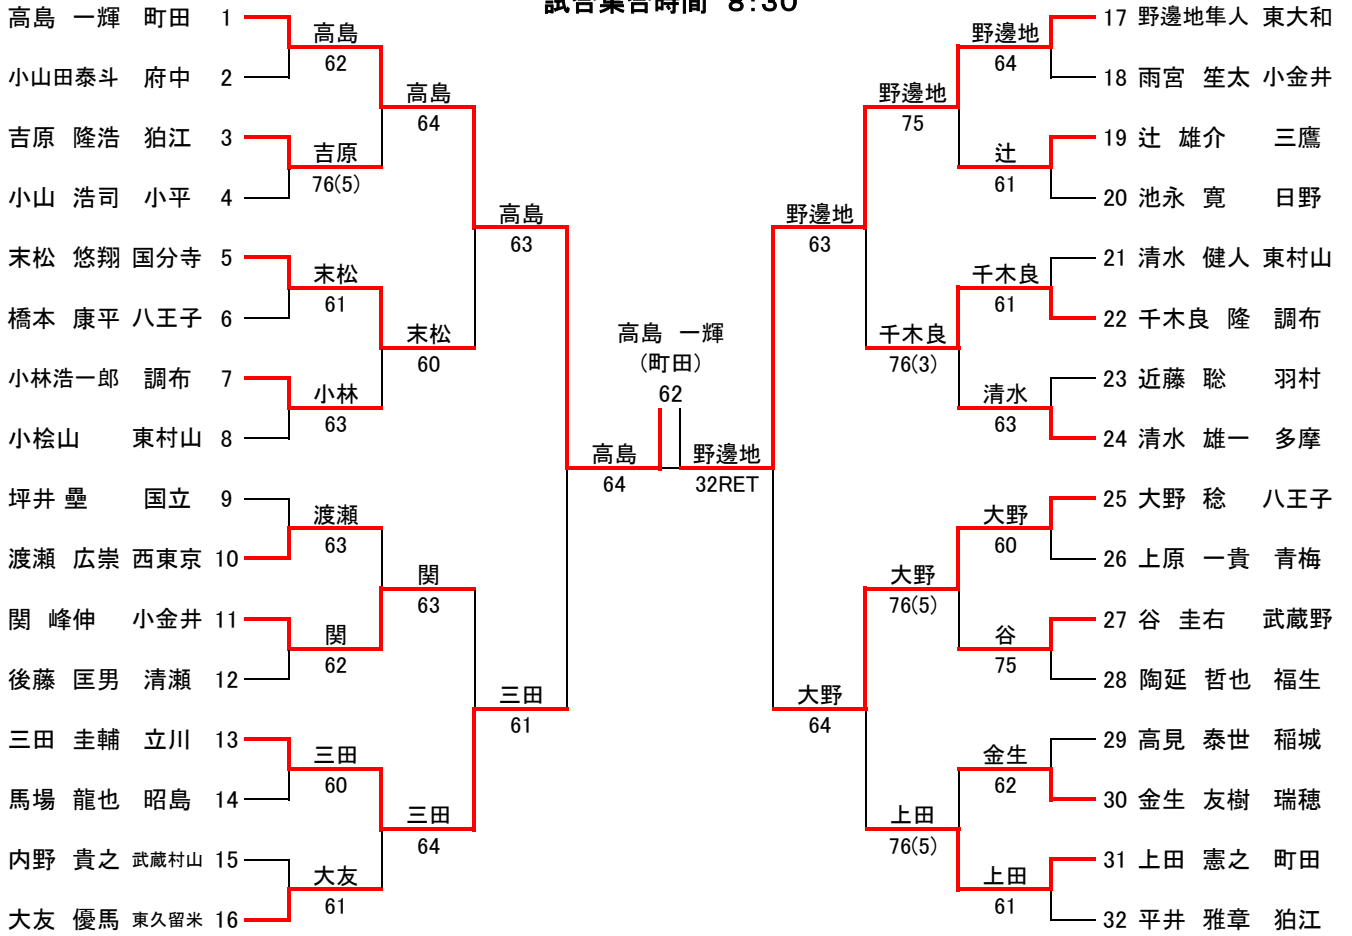

第24回東京都市町村テニス選手権大会 (2018年3月)

【男子シングルス】

試合集合時間 8:30

【女子シングルス】

試合集合時間 9:30

第24回東京都市町村テニス選手権大会 (2018年3月)

【男子ダブルス】

試合集合時間 9:00

【女子ダブルス】

試合集合時間 9:30

村田 珠美 新谷 恵未	三鷹	1	村田・新谷 61	村田・新谷 60	村田・新谷 75	瀧澤・野口 62	瀧澤・野口 61	瀧澤・野口 61	瀧澤・野口 62	中尾・井上	17	牛島 愛子 溝口 華江	稲城	17
後藤 朋子 高橋 弥花	八王子	2								中尾・井上 75	18	中尾 葉子 井上 智子	東久留米	
櫻井 千愛 乙幡 真由美	立川	3	園明・佐甲 62	園明・佐甲 60	村田・新谷 75	瀧澤・野口 62	瀧澤・野口 61	瀧澤・野口 61	瀧澤・野口 62	和泉・前川	19	和泉有 葵子 前川 茜	小金井	19
園明 明代 佐甲 久美子	町田	4								和泉・前川 75	20	茂呂 和代 西村 由紀子	東村山	
中村 香澄 服部 裕子	昭島	5	中村・服部 76(3)	中村・服部 75	村田・新谷 75	瀧澤・野口 62	瀧澤・野口 61	瀧澤・野口 61	瀧澤・野口 62	池谷・中村	21	柴宮 幸子 柴山 かおり	国立	21
内田 沙織 堀之内 あゆみ	武蔵野	6								池谷・中村 60	22	池谷 江利子 中村 真澄	多摩	
宮下 華子 椎野 量子	小平	7	齊藤・小林 62	齊藤・小林 62	村田・新谷 75	瀧澤・野口 62	瀧澤・野口 61	瀧澤・野口 61	瀧澤・野口 62	瀧澤 麻弥 野口 安似子	23	瀧澤 麻弥 野口 安似子	西東京	23
齊藤 美佐子 小林 めぐみ	武蔵村山	8								瀧澤・野口 60	24	猪股 和代 岩佐 慶子	瑞穂	
田所 照美 佐伯 真佐子	国分寺	9	田所・佐伯 60	田所・佐伯 75	村田・新谷 75	瀧澤・野口 62	瀧澤・野口 61	瀧澤・野口 61	瀧澤・野口 62	勝盛・桜井	25	内山 純子 溝口 康恵	立川	25
宝田 祐美 岡崎 久枝	羽村	10								勝盛・桜井 63	26	勝盛 桂 桜井 佳織	武蔵野	
渡辺 京子 大津 恵子	清瀬	11	水村・中村 64	水村・中村 75	村田・新谷 75	瀧澤・野口 62	瀧澤・野口 61	瀧澤・野口 61	瀧澤・野口 62	三浦・棚橋	27	大橋 純子 原 良子	狛江	27
水村 規代 中村 佳子	青梅	12								三浦・棚橋 61	28	三浦 里江 棚橋 有紀	八王子	
小嶋 まこと 山田 靖代	東村山	13	小嶋・山田 75	小嶋・山田 64	村田・新谷 75	瀧澤・野口 62	瀧澤・野口 61	瀧澤・野口 61	瀧澤・野口 62	宮下・折居	29	宮下 純子 折居 智恵美	東大和	29
田村 豊美 斎藤 園子	府中	14								宮下・折居 63	30	細川 薫 平山 みゆき	調布	
土生 美和 石田 佐保	日野	15	長谷川・平野 64	長谷川・平野 64	村田・新谷 75	瀧澤・野口 62	瀧澤・野口 61	瀧澤・野口 61	瀧澤・野口 62	菊地・鈴木	31	菊地 里奈 鈴木 薫	三鷹	31
長谷川 昌枝 平野 葉子	稲城	16								菊地・鈴木 76(5)	32	姫田 清代 岸辺 多恵	昭島	