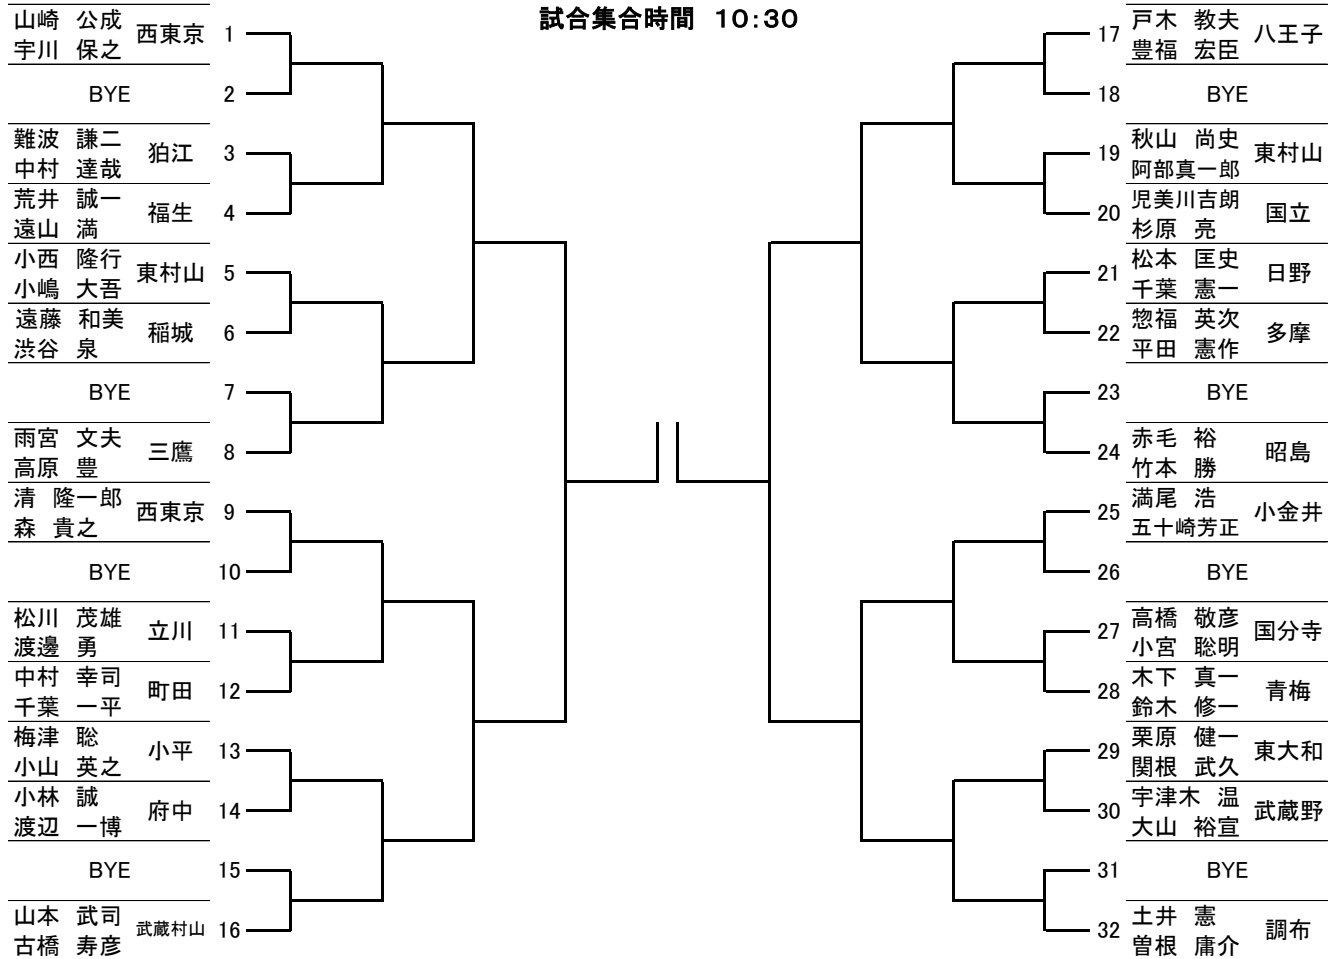

第27回東京都町村テニス選手権大会 (2021年1月)

【壮年男子ダブルス】

試合集合時間 10:30

注意事項

- (1) 雨天等でその日の試合が出来なくなった場合、ダブルス・シングルスとも試合途中の場合は選手の変更は出来ませんが、試合には入っていない場合で予備日に延期された場合は、選手の変更は出来ます。
- (2) 雨天等天候不順の場合も、8時30分試合開始の選手全員は8時30分までに来場してください。その他の選手は8時30分過ぎに電話で確認してください。042-543-2101(昭和の森テニスセンター)
- (3) 呼び出した時点で不在の場合は、棄権とみなします。
- (4) 初戦試合開始及び集合時間までに受付を済ませてください。
- (5) 試合中の事故については、加入しているスポーツ保険の範囲で対処します。
- (6) 試合前のウォームアップはサービス6本のみとします。
- (7) 痙攣等の体力の消耗による場合の遅延は「テニスルールブック 2020」に準じて処理します。
- (8) 審判はセルフジャッジとします。
- (9) Tシャツでの試合は禁止します。
- (10) 駐車場は4時間無料です、それ以降については有料となります。(詳細はクラブハウスでご確認ください)
- (11) ルールの最終判断は「テニスルールブック2020」に準じます。