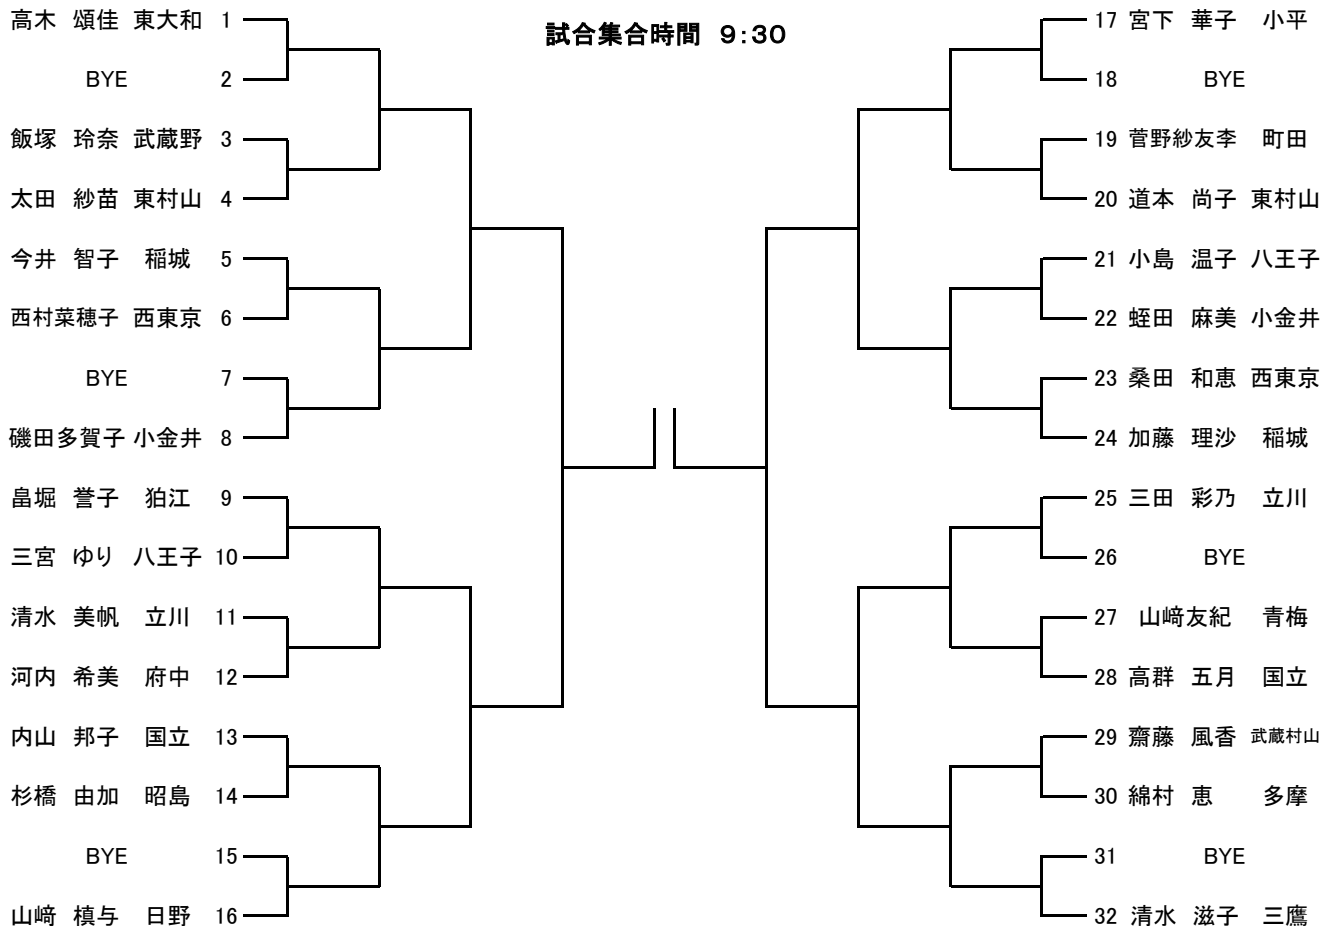

初戦試合開始及び集合時間

	男S	女S	男D	女D	壮男D
8:30	1~32				
9:00			1~32		
9:30		1~32		1~32	
10:00					
10:30					1~24
11:00					
11:30					
12:00					

第27回東京都市町村テニス選手権大会 (2020年1月)

【男子シングルス】

試合開始時間 8:30

【女子シングルス】

試合集合時間 9:30

第27回東京都市町村テニス選手権大会 (2021年1月)

【男子ダブルス】

試合集合時間 9:00

道岡 優太 町田	1		17 田中 竜之介 小金井
土居 佑太	2		18 狩野 晃伸 国立
内田 健二 八王子			19 黒崎 充博 八王子
佐藤 智哉	3		20 小泉 聡一 西東京
旭 匡久 青梅			21 戸塚 拓也 小平
武井 恒	4		22 及美 晴俊 東村山
長谷部 翔 小平			23 西村 友秀 青梅
長谷部 慎	5		24 松本 正和 立川
上田 翔 日野			25 上嶋 康弘 昭島
大塚 潤	6		26 太田 亮太 三鷹
宮本 俊八 小金井			27 太田 祐輔 府中
島崎 聡	7		28 志田 朋哉 稲城
鈴木 大樹 西東京			29 千嶋 章也 瑞穂
朝日 健太	8		30 伊藤 涼太 武蔵野
小桧山 隆 東村山			31 上田 大樹 多摩
小桧山 駿	9		32 杉橋 悠樹 町田
飛田 健一 稲城			
千木良宏隆	10		
山崎 武志 三鷹			
石塚 達也	11		
中山 秀之 武蔵村山			
伊藤 大輝	12		
西村 仁 国分寺			
古川 雄弥	13		
佐藤 史隆 武蔵野			
太田 浩介	14		
宗像 泰壮 東大和			
鳴嶋 大輔	15		
鈴木 健 昭島			
宮崎 海人	16		
猪狩 秀臣 狛江			
田中 航太			