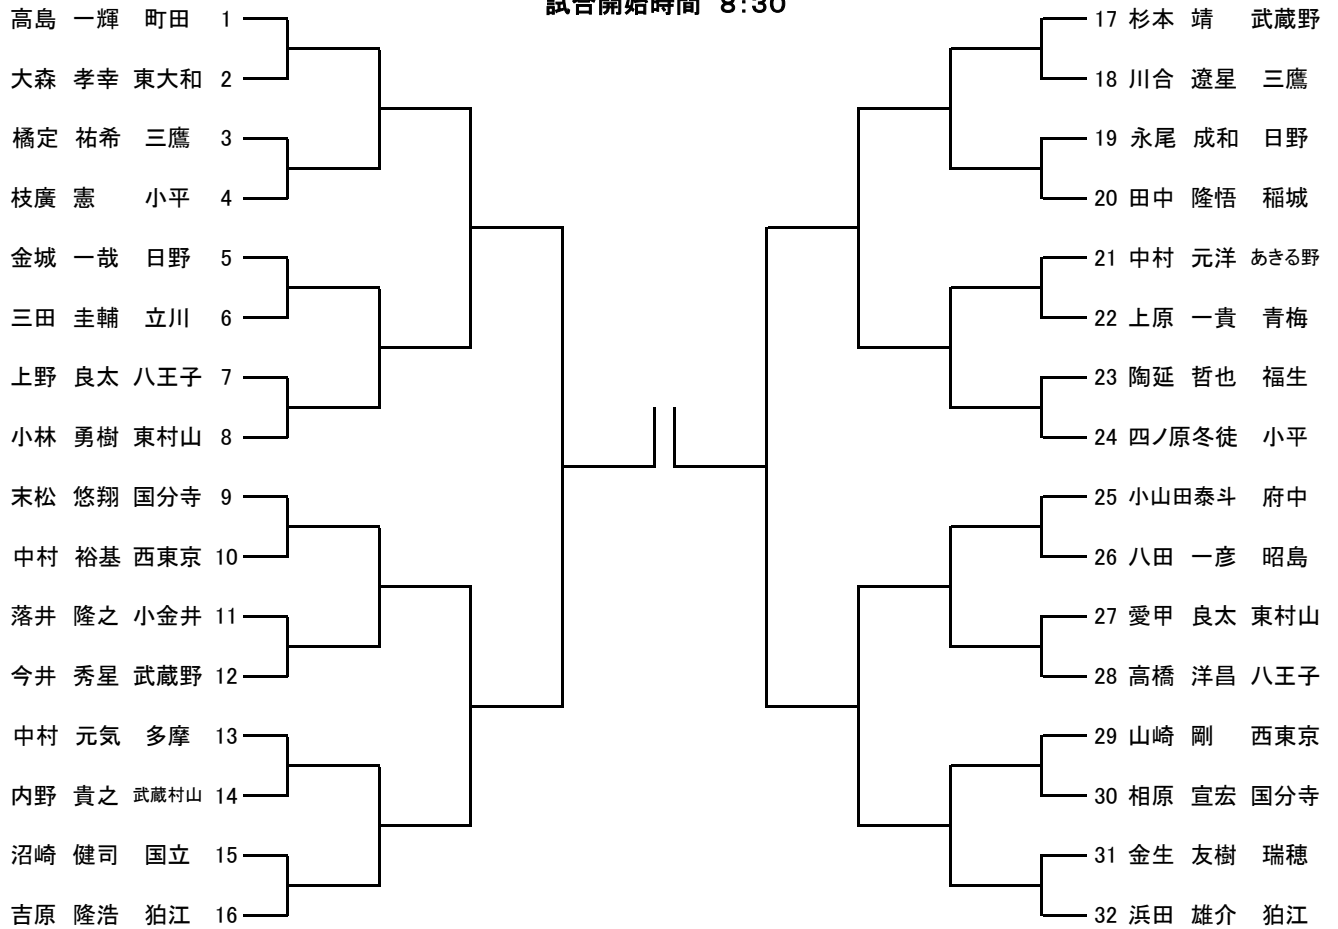

第27回東京都市町村テニス選手権大会 (2020年1月)

【男子シングルス】

試合開始時間 8:30